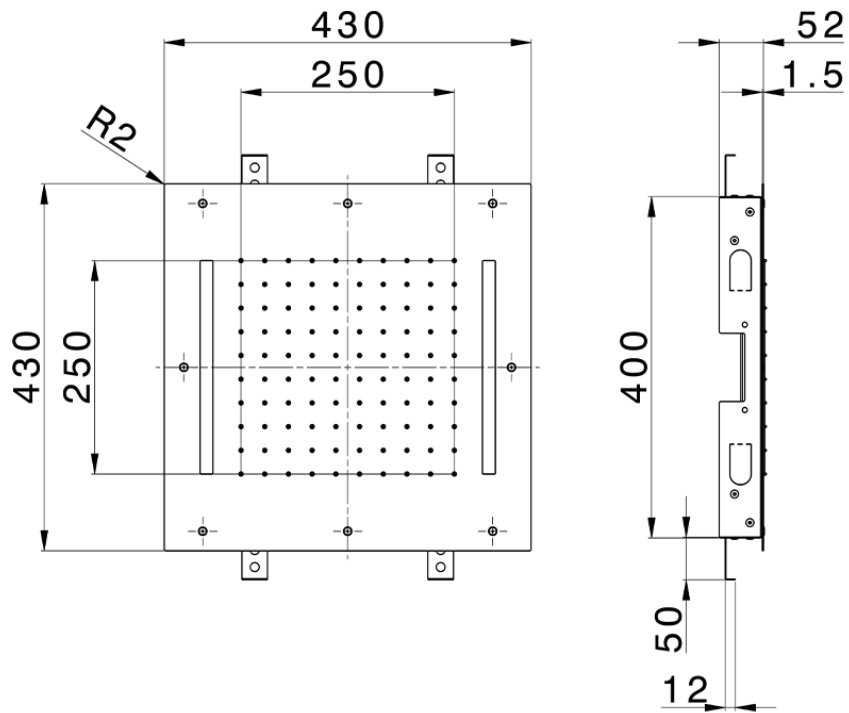

Soffione a soffitto con cromoterapia 430x430 mm ZEN_ZS1C0050

ZS1C0050

<http://www.huberitalia.com/soffione-a-soffitto-con-cromoterapia-430x430-mm-zen-zs1c0050>

2025-04-04