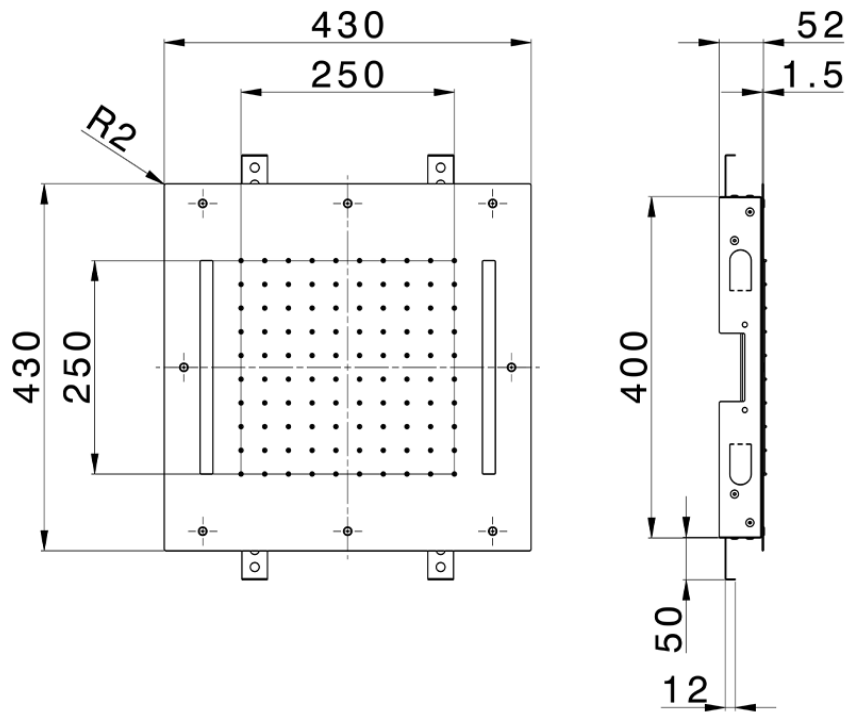

## Soffione a soffitto con cromoterapia 430x430 mm ZEN\_ZS1C0050

ZS1C0050

<http://www.huberitalia.com/soffione-a-soffitto-con-cromoterapia-430x430-mm-zen-zs1c0050>

2025-04-04