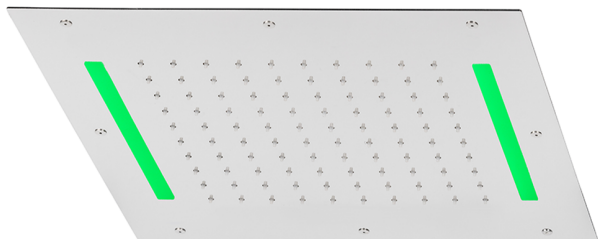

Soffione a soffitto con cromoterapia 430x430 mm ZEN_ZS1C0050

MODELLO **ZS1C0050**

Soffione a soffitto con cromoterapia 430x430 mm, funzioni pioggia, cromoterapia, con radiocomando incluso, acciaio inox AISI 304

FINITURE DISPONIBILI

-  **40** 40 Nero Opaco
-  **4Q** 4Q Bianco Opaco
-  **5G** 5G Oro Rosa
-  **D1** D1 Inox Spazzolato
-  **D2** D2 Inox Lucido

CARATTERISTICHE

2025-04-05