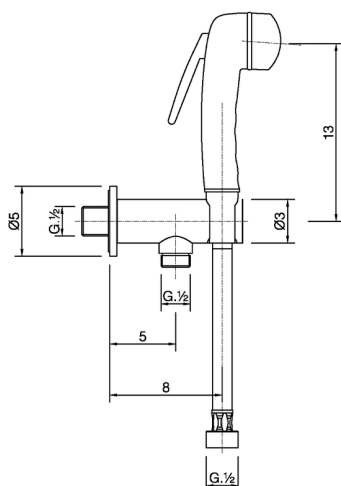

## Set doccetta igienica completo IDROSCOPINI\_NM007910

MODELLO **NM007910**

Set doccetta igienica completo, supporto murale con valvola di sicurezza, doccetta igienica, flex PVC 120 cm

FINITURE DISPONIBILI

CARATTERISTICHE

**Doccetta igienica**

### Doccetta Igienica

Doccetta igienica multiforo, per la cura dell'igiene personale.

2025-04-04