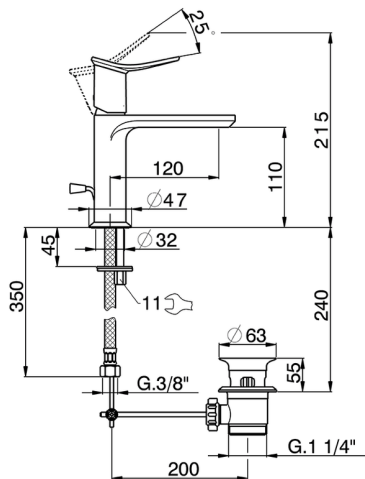

Miscelatore monocomando lavabo HARLOCK_HK000514

MODELLO **HK000514**

Miscelatore monocomando lavabo, con scarico automatico 1"1/4, flex inox G.3/8"

FINITURE DISPONIBILI

-  **21** 21 Cromo
-  **2P** 2P Oro Rosa
-  **2Q** 2Q Black Titanium
-  **40** 40 Nero Opaco
-  **4Q** 4Q Bianco Opaco
-  **6T** 6T Cromo/Nero Opaco

CARATTERISTICHE

Ricambio Cartuccia **ZZ96550000**

Cartuccia Monocomando 25 mm

Miscelatore monocomando lavabo HARLOCK_HK000514

HK000514

<http://www.huberitalia.com/miscelatore-monocomando-lavabo-harlock-hk000514>