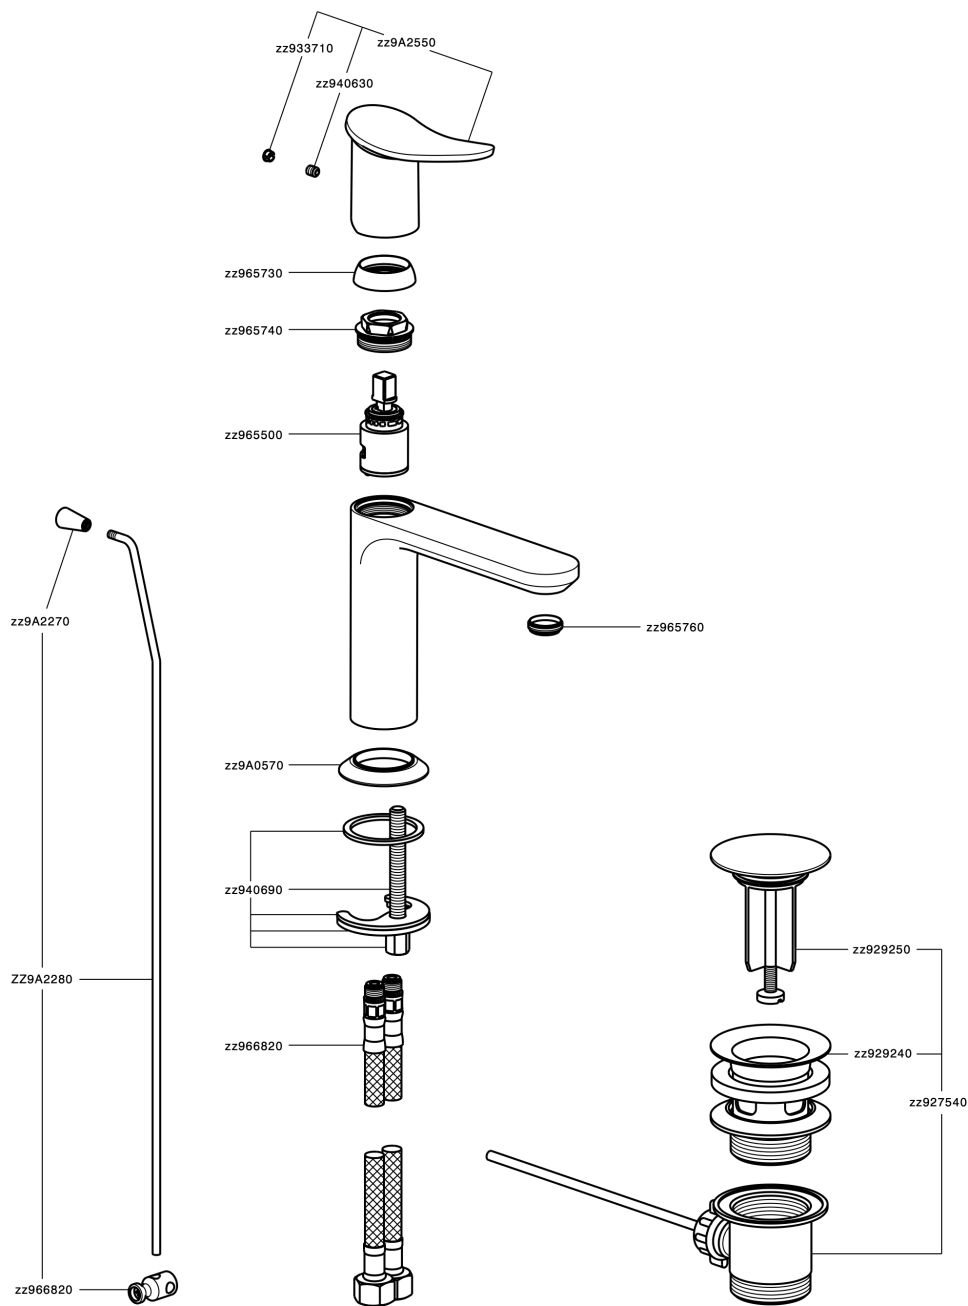

## Miscelatore monocomando lavabo HARLOCK\_HK000514

HK000514

<http://www.huberitalia.com/miscelatore-monocomando-lavabo-harlock-hk000514>

2025-04-04