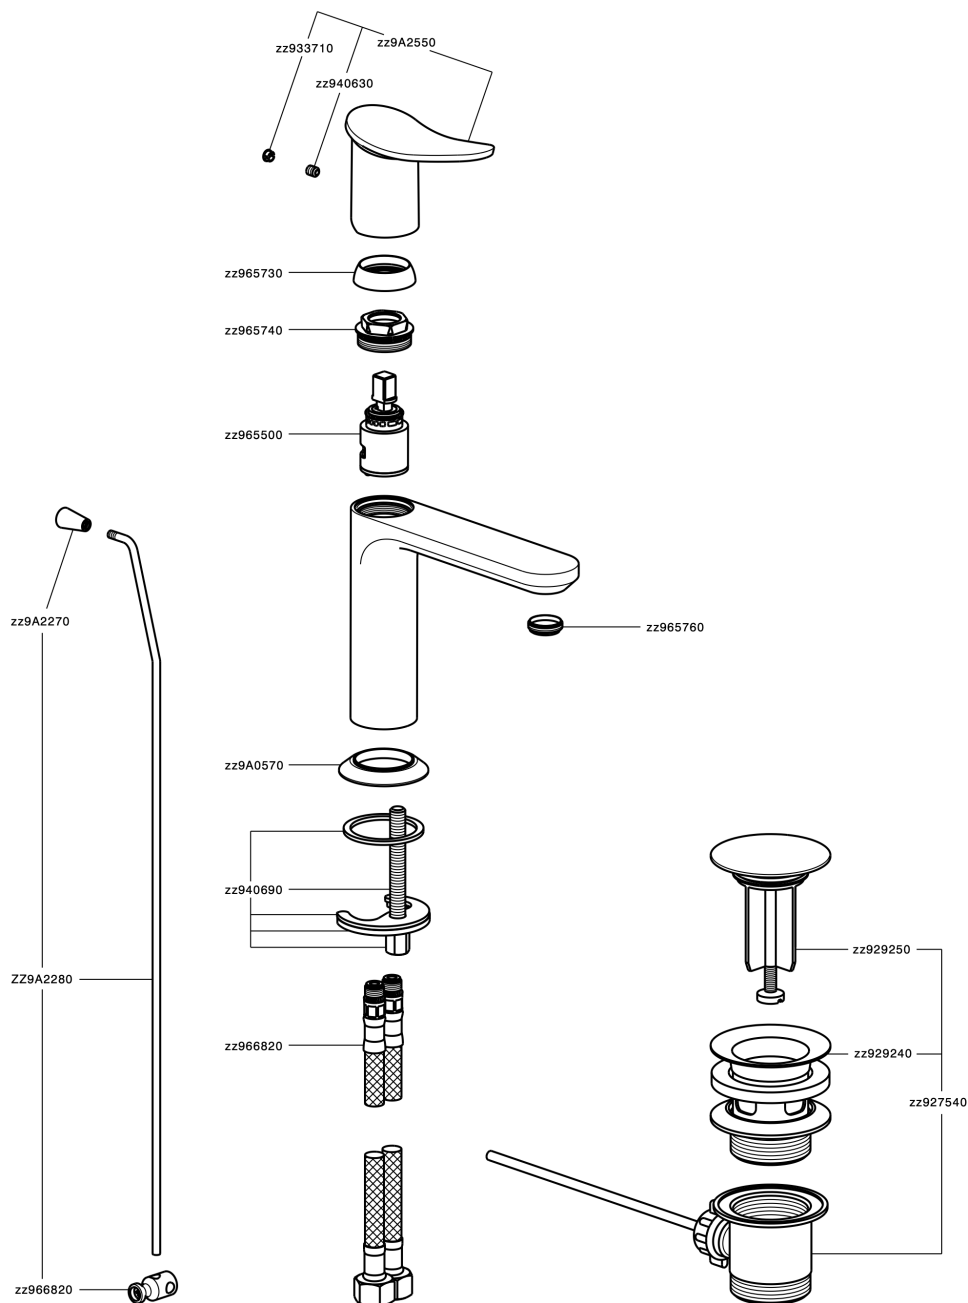

Miscelatore monocomando lavabo HARLOCK_HK000514

HK000514

<http://www.huberitalia.com/miscelatore-monocomando-lavabo-harlock-hk000514>

2025-04-04