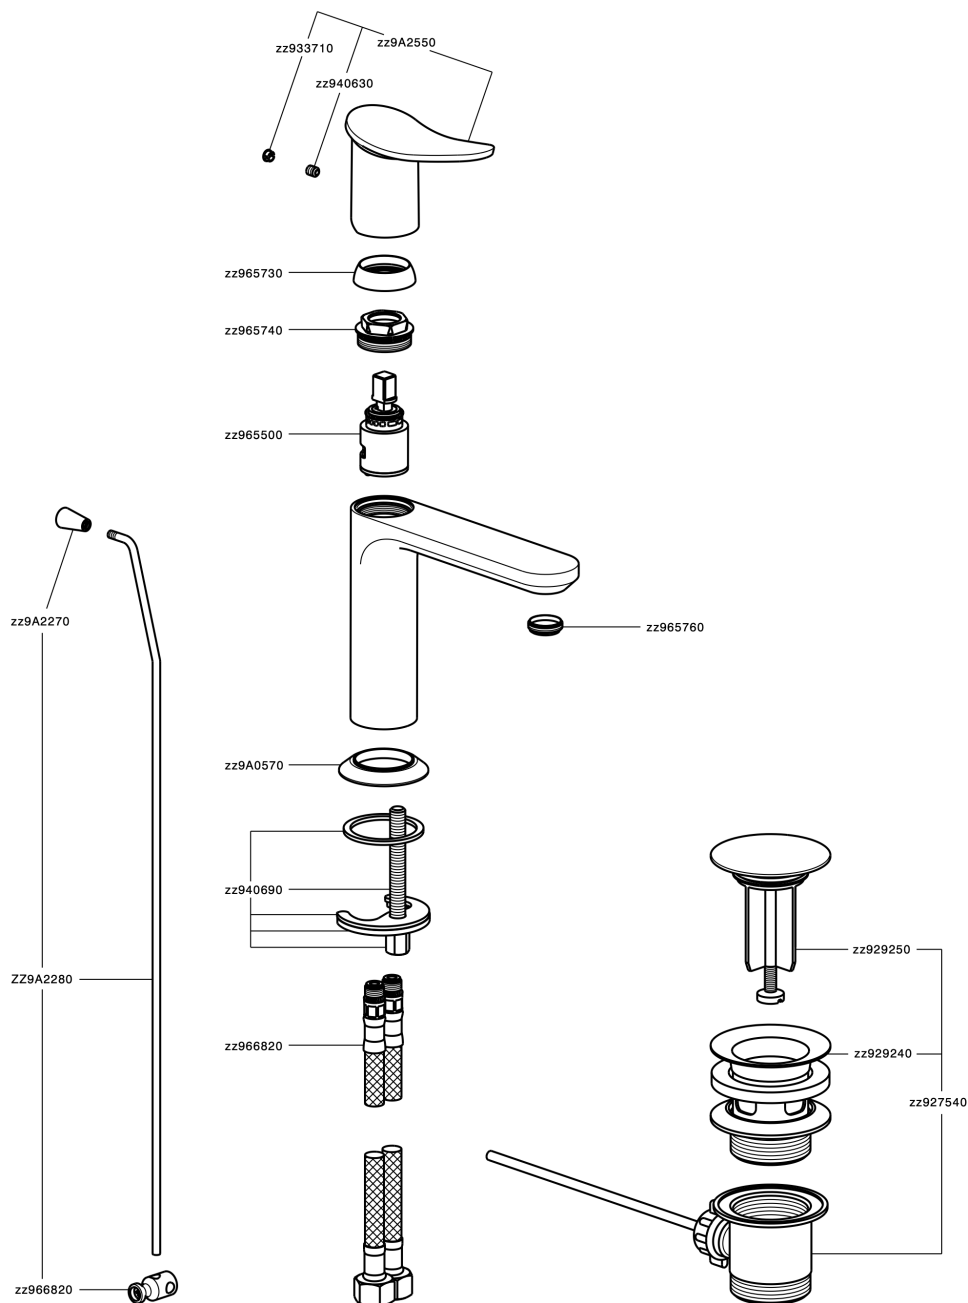

Miscelatore monocomando lavabo HARLOCK_HK000514

HK000514

<http://www.huberitalia.com/miscelatore-monocomando-lavabo-harlock-hk000514>

2025-04-03