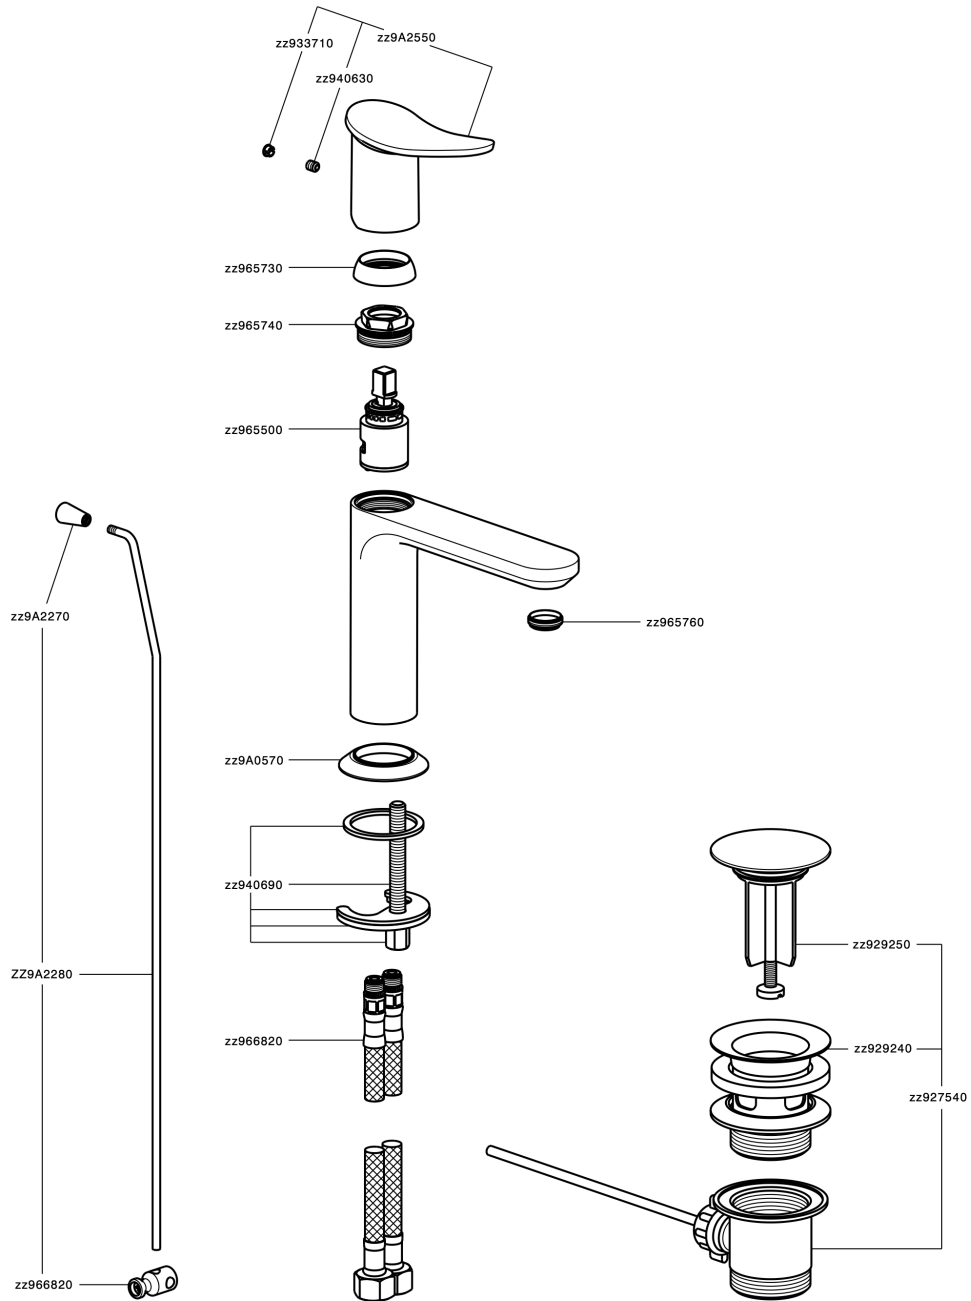

Miscelatore monocomando lavabo HARLOCK_HK000514

MODELLO **HK000514**

Miscelatore monocomando lavabo, con scarico automatico 1"1/4, flex inox G.3/8"

FINITURE DISPONIBILI

-  **21** 21 Cromo
-  **2P** 2P Oro Rosa
-  **2Q** 2Q Black Titanium
-  **40** 40 Nero Opaco
-  **4Q** 4Q Bianco Opaco
-  **6T** 6T Cromo/Nero Opaco

CARATTERISTICHE

Ricambio Cartuccia **ZZ96550000**

Cartuccia Monocomando 25 mm

Miscelatore monocomando lavabo HARLOCK_HK000514

HK000514

<http://www.huberitalia.com/miscelatore-monocomando-lavabo-harlock-hk000514>