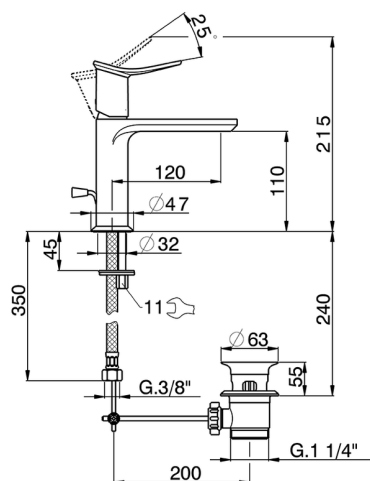

Miscelatore monocomando lavabo HARLOCK_HK000514

MODELLO **HK000514**

Miscelatore monocomando lavabo, con scarico automatico 1"1/4, flex inox G.3/8"

FINITURE DISPONIBILI

-  **21** 21 Cromo
-  **2P** 2P Oro Rosa
-  **2Q** 2Q Black Titanium
-  **40** 40 Nero Opaco
-  **4Q** 4Q Bianco Opaco
-  **6T** 6T Cromo/Nero Opaco

CARATTERISTICHE

Ricambio Cartuccia **ZZ96550000**

Cartuccia Monocomando 25 mm

Miscelatore monocomando lavabo HARLOCK_HK000514

HK000514

<http://www.huberitalia.com/miscelatore-monocomando-lavabo-harlock-hk000514>