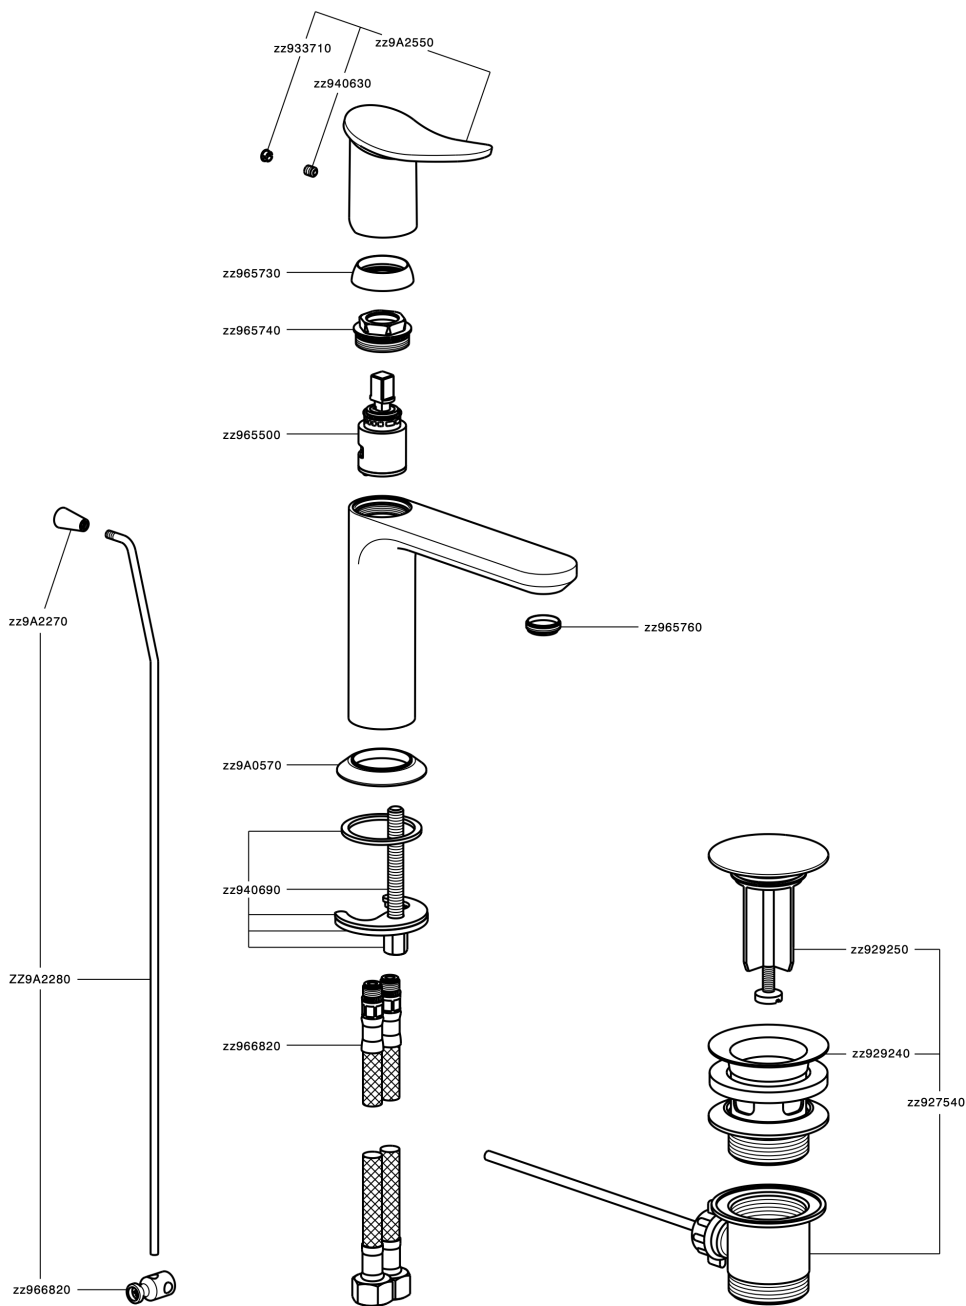

## Miscelatore monocomando lavabo HARLOCK\_HK000514

HK000514

<http://www.huberitalia.com/miscelatore-monocomando-lavabo-harlock-hk000514>

2025-04-03