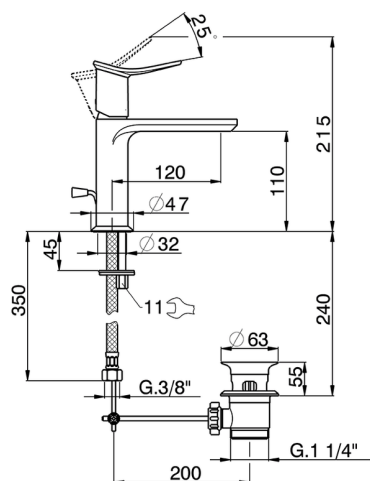

Miscelatore monocomando lavabo HARLOCK_HK000514

MODELLO **HK000514**

Miscelatore monocomando lavabo, con scarico automatico 1"1/4, flex inox G.3/8"

FINITURE DISPONIBILI

-  **21** 21 Cromo
-  **2P** 2P Oro Rosa
-  **2Q** 2Q Black Titanium
-  **40** 40 Nero Opaco
-  **4Q** 4Q Bianco Opaco
-  **6T** 6T Cromo/Nero Opaco

CARATTERISTICHE

Ricambio Cartuccia **ZZ96550000**

Cartuccia Monocomando 25 mm