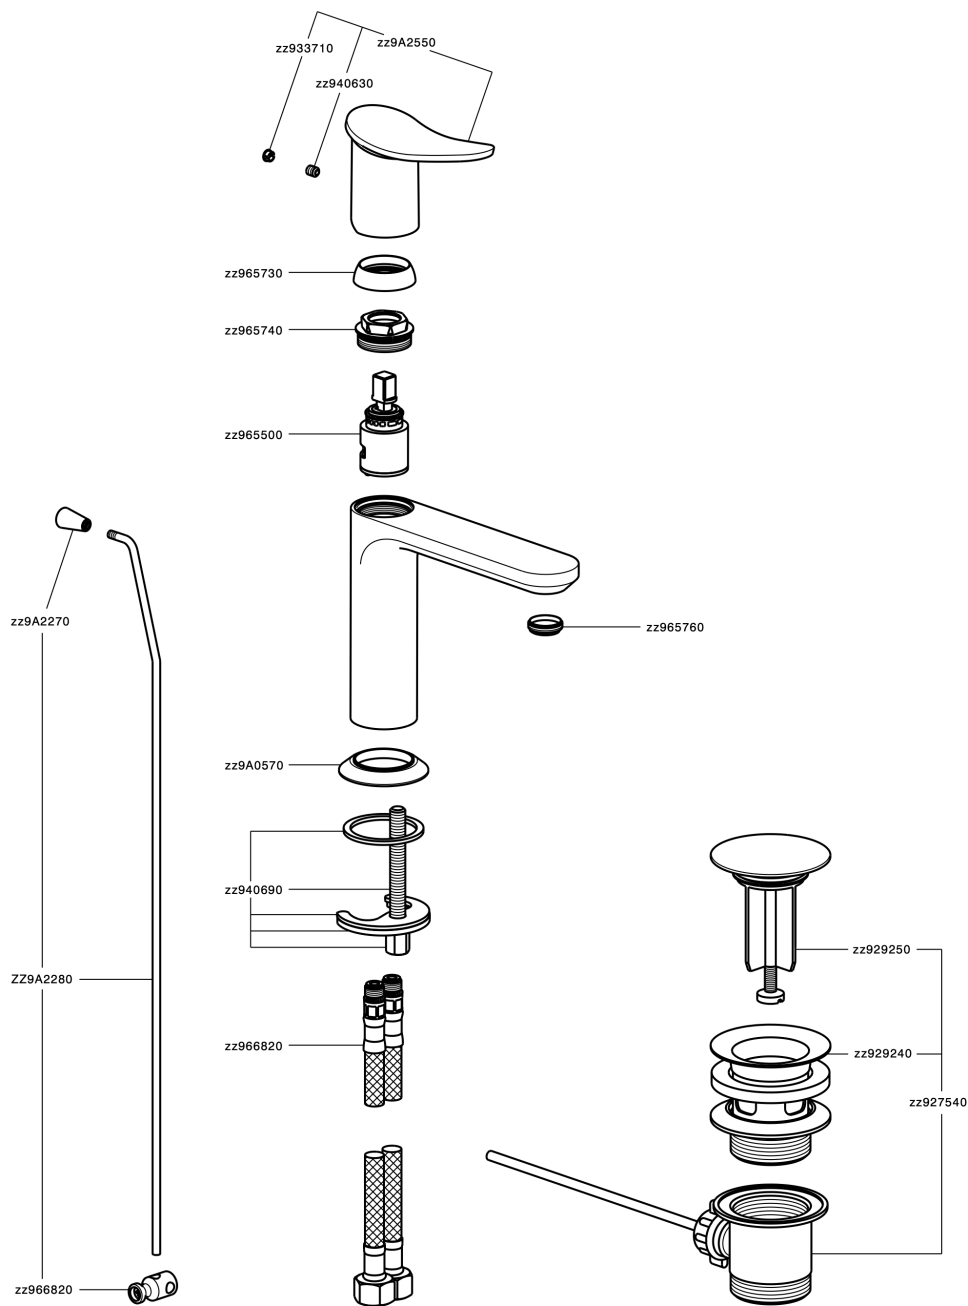

Miscelatore monocomando lavabo HARLOCK_HK000514

HK000514

<http://www.huberitalia.com/miscelatore-monocomando-lavabo-harlock-hk000514>

2025-04-04