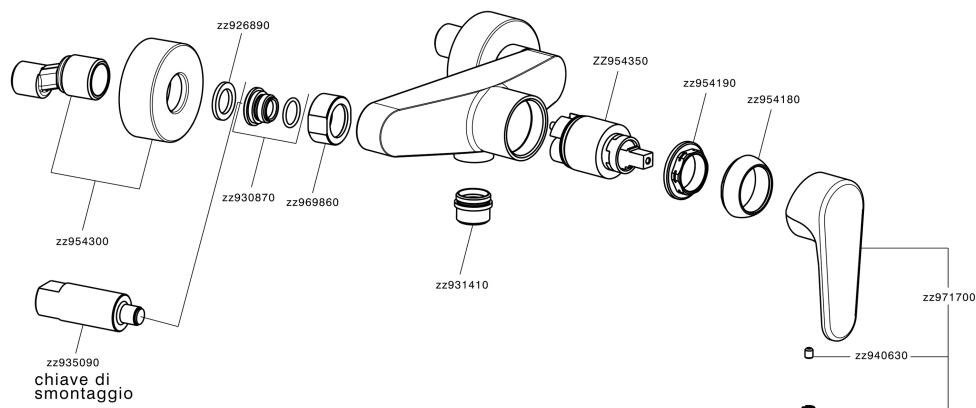

Miscelatore monocomando doccia H3_AH000440

AH000440

<http://www.huberitalia.com/miscelatore-monocomando-doccia-h3-ah000440>

2025-04-01