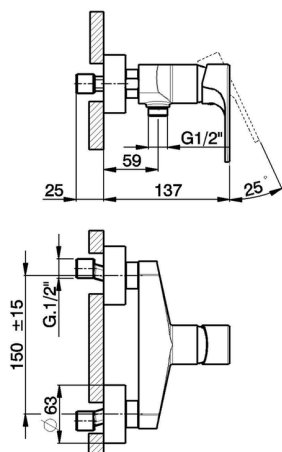

## Miscelatore monocomando doccia H3\_AH000440

MODELLO **AH000440**

Miscelatore monocomando doccia, senza completo doccia, attacco per flessibile 1/2" M

### CARATTERISTICHE

Ricambio Cartuccia **ZZ95435000**

**Cartuccia Monocomando 35 mm**