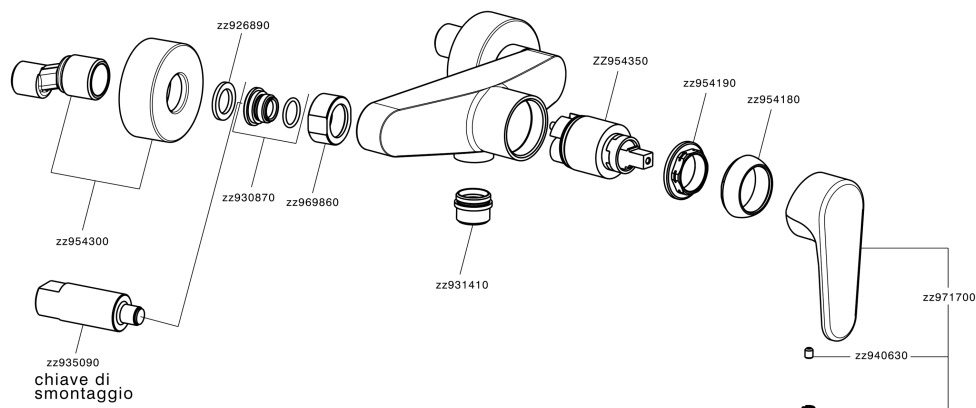

Miscelatore monocomando doccia H3_AH000440

AH000440

<http://www.huberitalia.com/miscelatore-monocomando-doccia-h3-ah000440>

2025-04-03