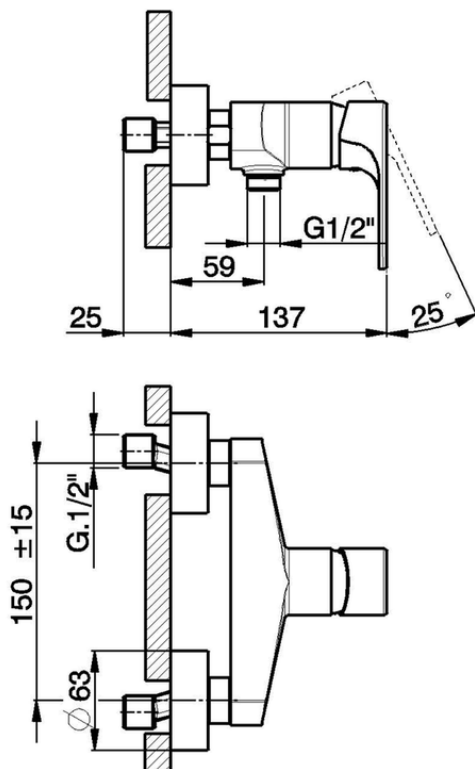

Miscelatore monocomando doccia H3_AH000440

AH000440

<http://www.huberitalia.com/miscelatore-monocomando-doccia-h3-ah000440>

2025-04-04