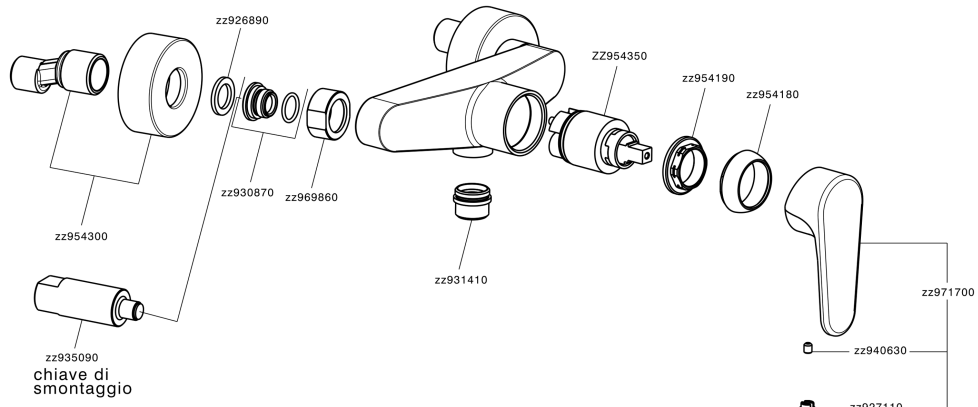

Miscelatore monocomando doccia H3_AH000440

MODELLO **AH000440**

Miscelatore monocomando doccia, senza completo doccia, attacco per flessibile 1/2" M

FINITURE DISPONIBILI

- 
21 21 Cromo
- 
2F 2F Nichel Spazzolato
- 
40 40 Nero Opaco

CARATTERISTICHE

Ricambio Cartuccia **ZZ95435000**

Cartuccia Monocomando 35 mm

Miscelatore monocomando doccia H3_AH000440

AH000440

<http://www.huberitalia.com/miscelatore-monocomando-doccia-h3-ah000440>

2025-04-04