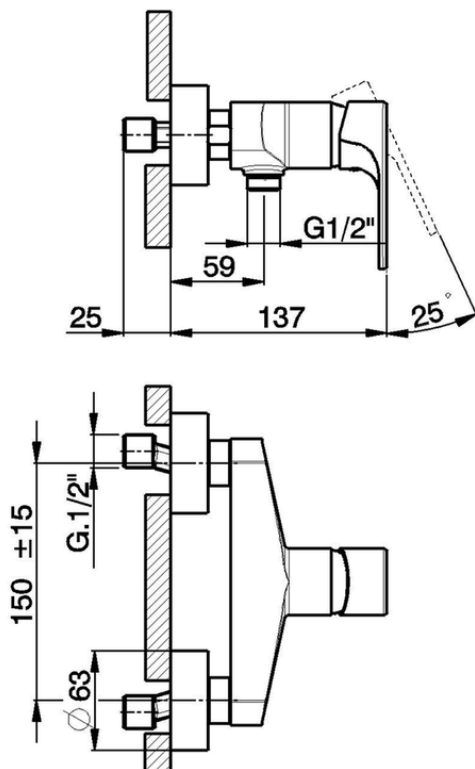

## Miscelatore monocomando doccia H3\_AH000440

AH000440

<http://www.huberitalia.com/miscelatore-monocomando-doccia-h3-ah000440>

2025-04-04