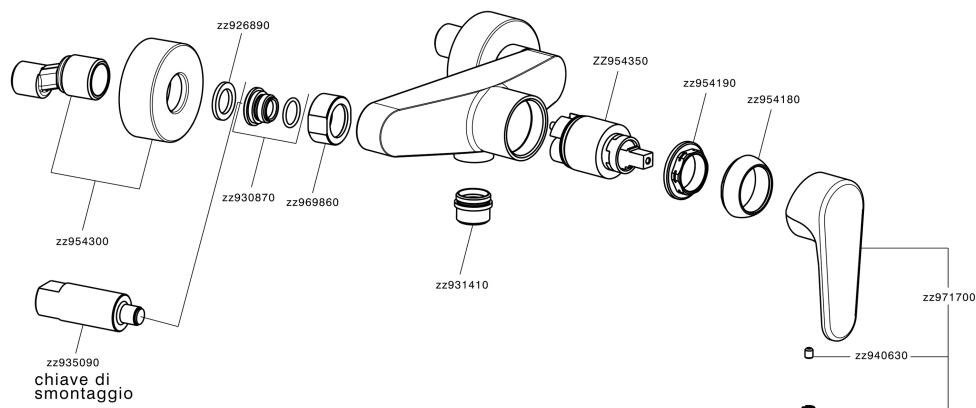

Miscelatore monocomando doccia H3_AH000440

MODELLO **AH000440**

Miscelatore monocomando doccia, senza completo doccia, attacco per flessibile 1/2" M

FINITURE DISPONIBILI

- 
21 21 Cromo
- 
2F 2F Nichel Spazzolato
- 
40 40 Nero Opaco

CARATTERISTICHE

Ricambio Cartuccia **ZZ95435000**

Cartuccia Monocomando 35 mm

Miscelatore monocomando doccia H3_AH000440

AH000440

<http://www.huberitalia.com/miscelatore-monocomando-doccia-h3-ah000440>

2025-04-04