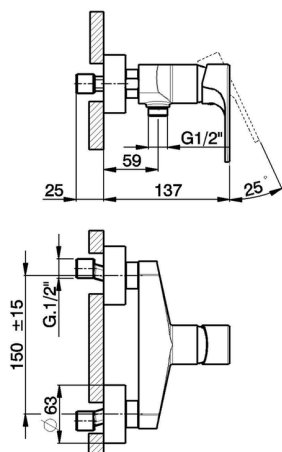

Miscelatore monocomando doccia H3_AH000440

MODELLO **AH000440**

Miscelatore monocomando doccia, senza completo doccia, attacco per flessibile 1/2" M

FINITURE DISPONIBILI

- 
21 21 Cromo
- 
2F 2F Nichel Spazzolato
- 
40 40 Nero Opaco

CARATTERISTICHE

Ricambio Cartuccia **ZZ95435000**

Cartuccia Monocomando 35 mm

Miscelatore monocomando doccia H3_AH000440

AH000440

<http://www.huberitalia.com/miscelatore-monocomando-doccia-h3-ah000440>

2025-04-04