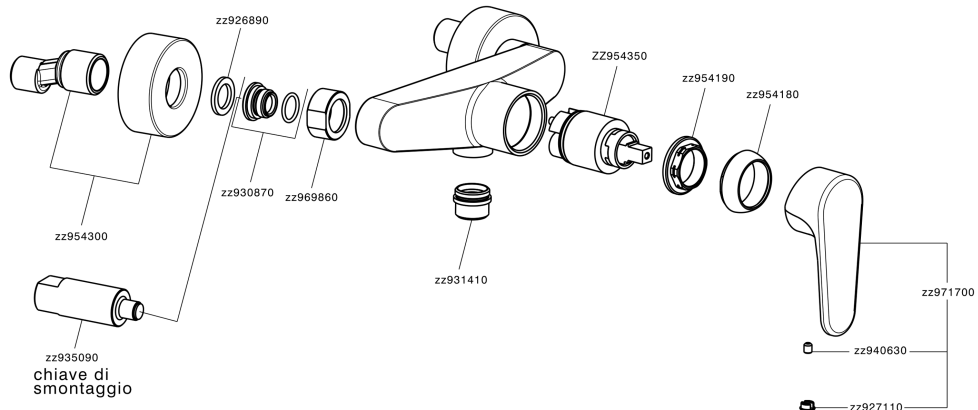

Miscelatore monocomando doccia H3_AH000440

AH000440

<http://www.huberitalia.com/miscelatore-monocomando-doccia-h3-ah000440>

2025-04-04