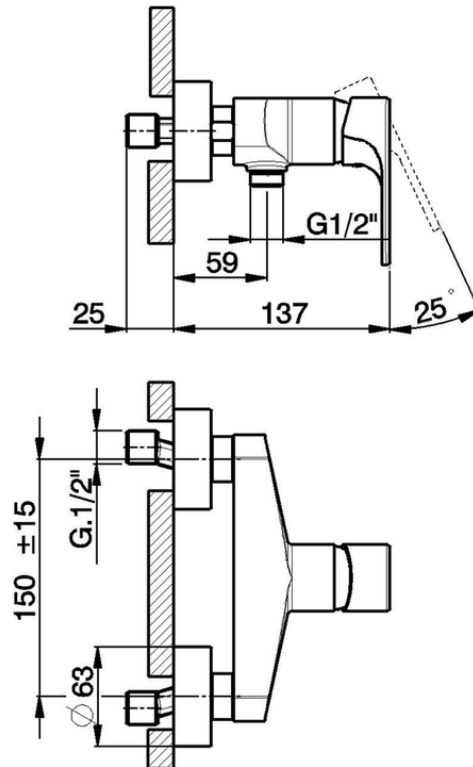

Miscelatore monocomando doccia H3_AH000440

AH000440

<http://www.huberitalia.com/miscelatore-monocomando-doccia-h3-ah000440>

2025-04-04