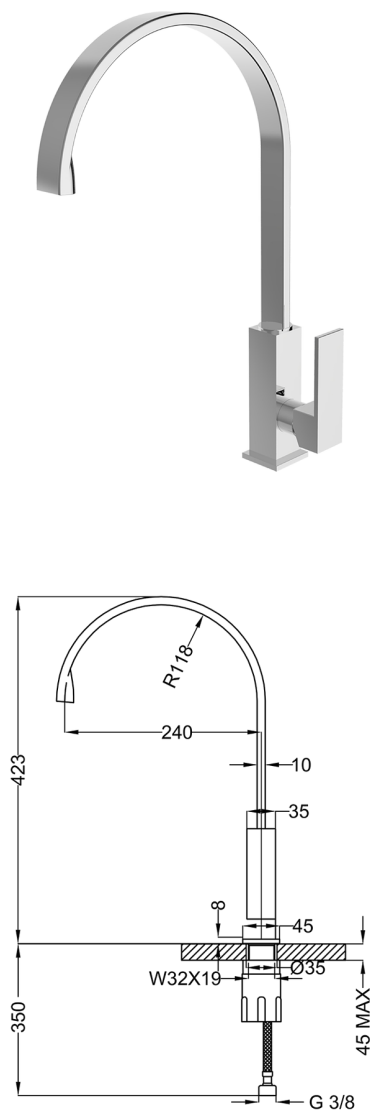

Miscelatore monocomando lavabo/lavello KITCHEN_NE000534

MODELLO **NE000534**

Miscelatore monocomando lavabo/lavello, bocca girevole, senza scarico automatico, flex inox G.3/8"

FINITURE DISPONIBILI

-  **21** 21 Cromo
-  **2F** 2F Nichel Spazzolato
-  **40** 40 Nero Opaco
-  **4Q** 4Q Bianco Opaco

CARATTERISTICHE

Ricambio Cartuccia **ZZ96550000**

Cartuccia Monocomando 25 mm

2025-04-03