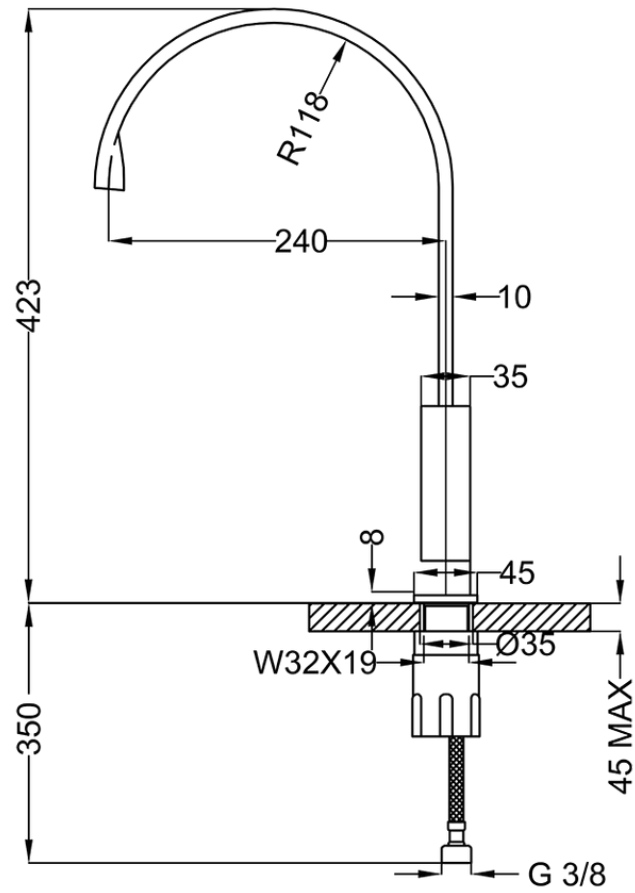

## Miscelatore monocomando lavabo/lavello KITCHEN\_NE000534

NE000534

<http://www.huberitalia.com/miscelatore-monocomando-lavabo-lavello-kitchen-ne000534>

2025-04-04