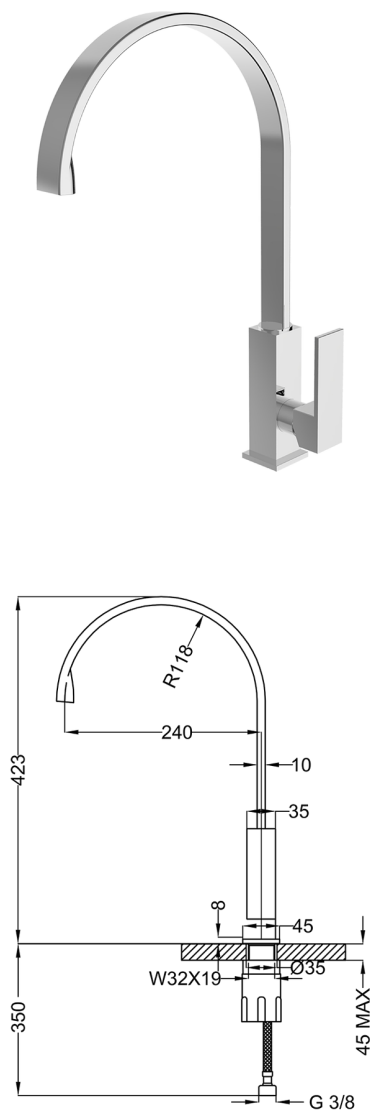

Miscelatore monocomando lavabo/lavello KITCHEN_NE000534

MODELLO **NE000534**

Miscelatore monocomando lavabo/lavello, bocca girevole, senza scarico automatico, flex inox G.3/8"

FINITURE DISPONIBILI

-  **21** 21 Cromo
-  **2F** 2F Nichel Spazzolato
-  **40** 40 Nero Opaco
-  **4Q** 4Q Bianco Opaco

CARATTERISTICHE

Ricambio Cartuccia **ZZ96550000**

Cartuccia Monocomando 25 mm

2025-04-04