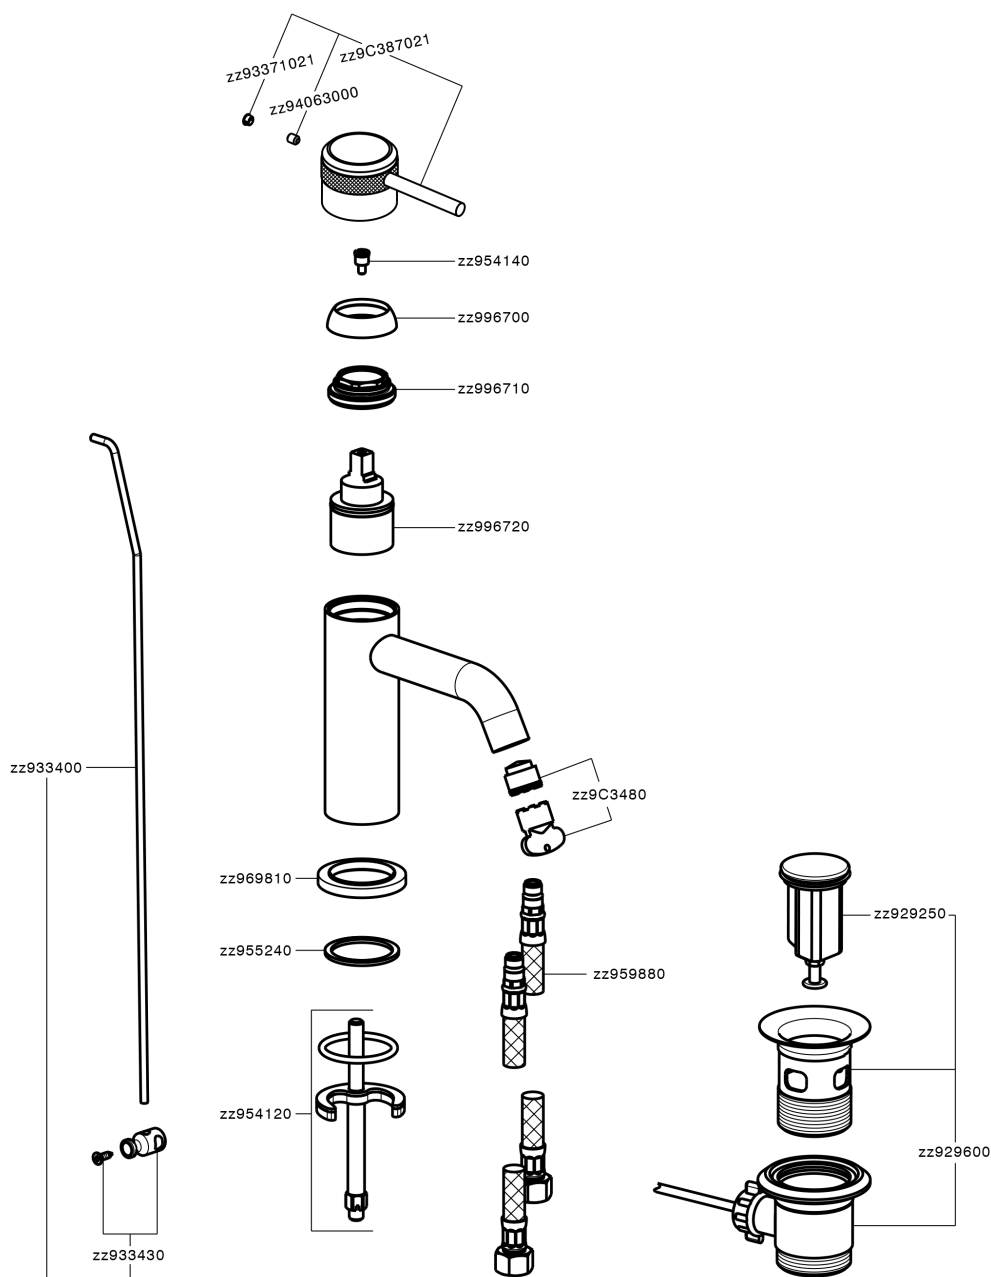

## Miscelatore monocomando lavabo CHRONOS\_CR001510

CR001510

<http://www.huberitalia.com/miscelatore-monocomando-lavabo-chronos-cr001510>

2025-04-04