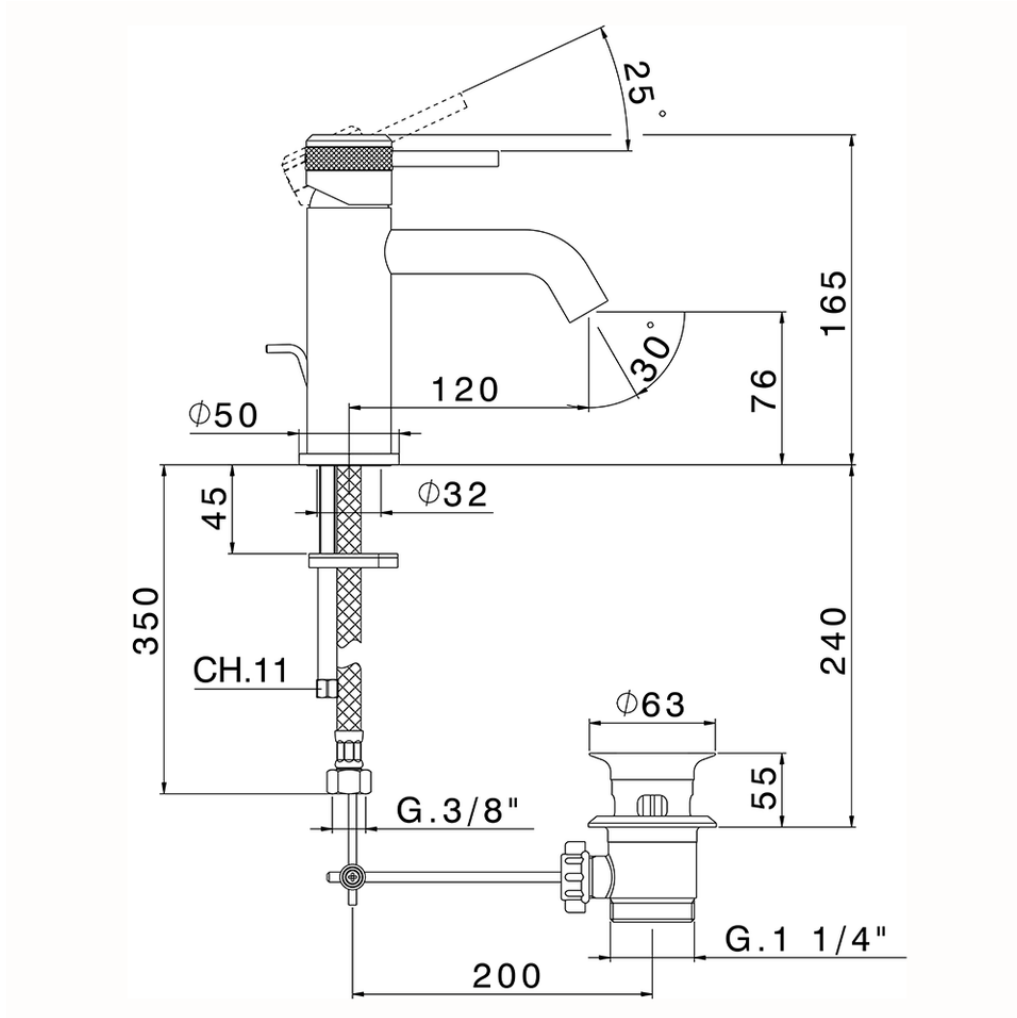

Miscelatore monocomando lavabo CHRONOS_CR001510

CR001510

<http://www.huberitalia.com/miscelatore-monocomando-lavabo-chronos-cr001510>

2025-04-04