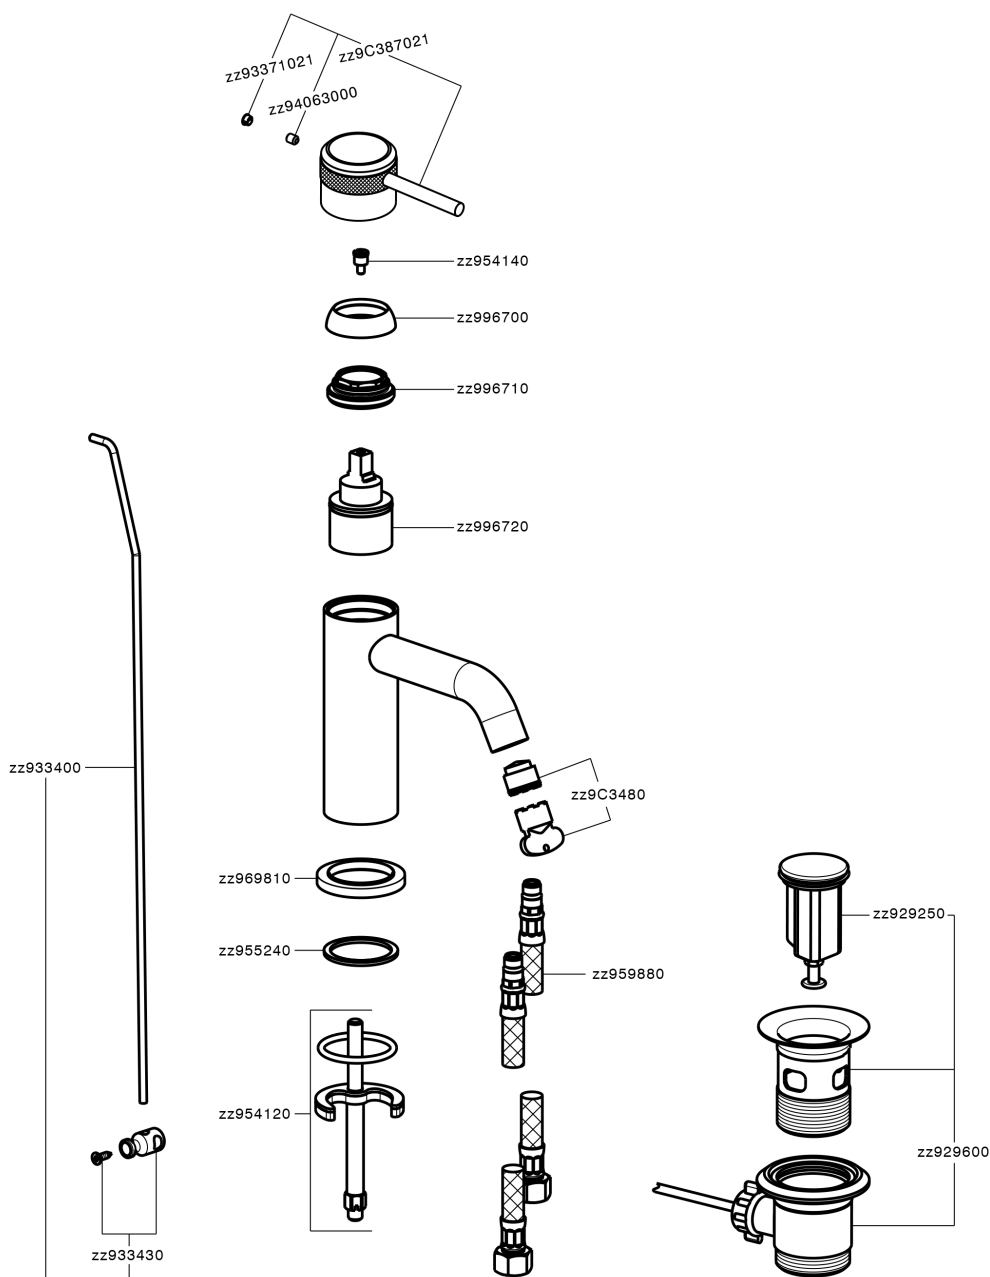

Miscelatore monocomando lavabo CHRONOS_CR001510

MODELLO **CR001510**

Miscelatore monocomando lavabo, con scarico automatico 1"1/4, flex inox G.3/8"

FINITURE DISPONIBILI

-  **21** 21 Cromo
-  **2F** 2F Nichel Spazzolato
-  **2Q** 2Q Black Titanium

CARATTERISTICHE

Ricambio Cartuccia **ZZ99672000**

Cartuccia Monocomando 35 mm

EcoStop

Con il Dispositivo EcoStop l'apertura dell'acqua avviene con un punto duro al 50% circa della portata. Un fermo a metà apertura, da vincere con una leggera forza solo e soltanto quando ci sia una reale necessità di richiesta d'acqua alla massima portata. Ciò permette di consumare fino al 50% in meno di acqua.

Miscelatore monocomando lavabo CHRONOS_CR001510

CR001510

<http://www.huberitalia.com/miscelatore-monocomando-lavabo-chronos-cr001510>

2025-04-04