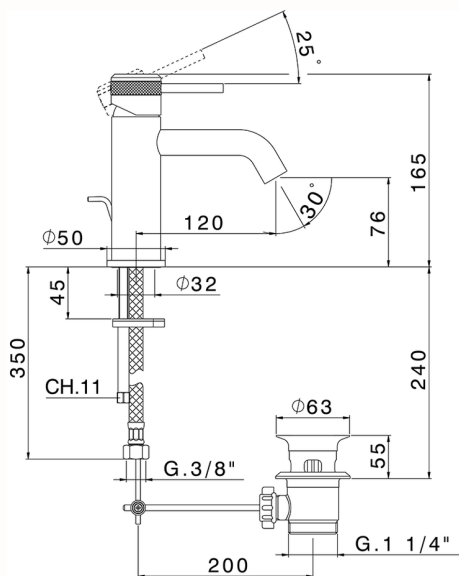

Miscelatore monocomando lavabo CHRONOS_CR001510

MODELLO **CR001510**

Miscelatore monocomando lavabo, con scarico automatico 1"1/4, flex inox G.3/8"

FINITURE DISPONIBILI

-  **21** 21 Cromo
-  **2F** 2F Nichel Spazzolato
-  **2Q** 2Q Black Titanium

CARATTERISTICHE

Ricambio Cartuccia **ZZ99672000**

Cartuccia Monocomando 35 mm

EcoStop

Con il Dispositivo EcoStop l'apertura dell'acqua avviene con un punto duro al 50% circa della portata. Un fermo a metà apertura, da vincere con una leggera forza solo e soltanto quando ci sia una reale necessità di richiesta d'acqua alla massima portata. Ciò permette di consumare fino al 50% in meno di acqua.