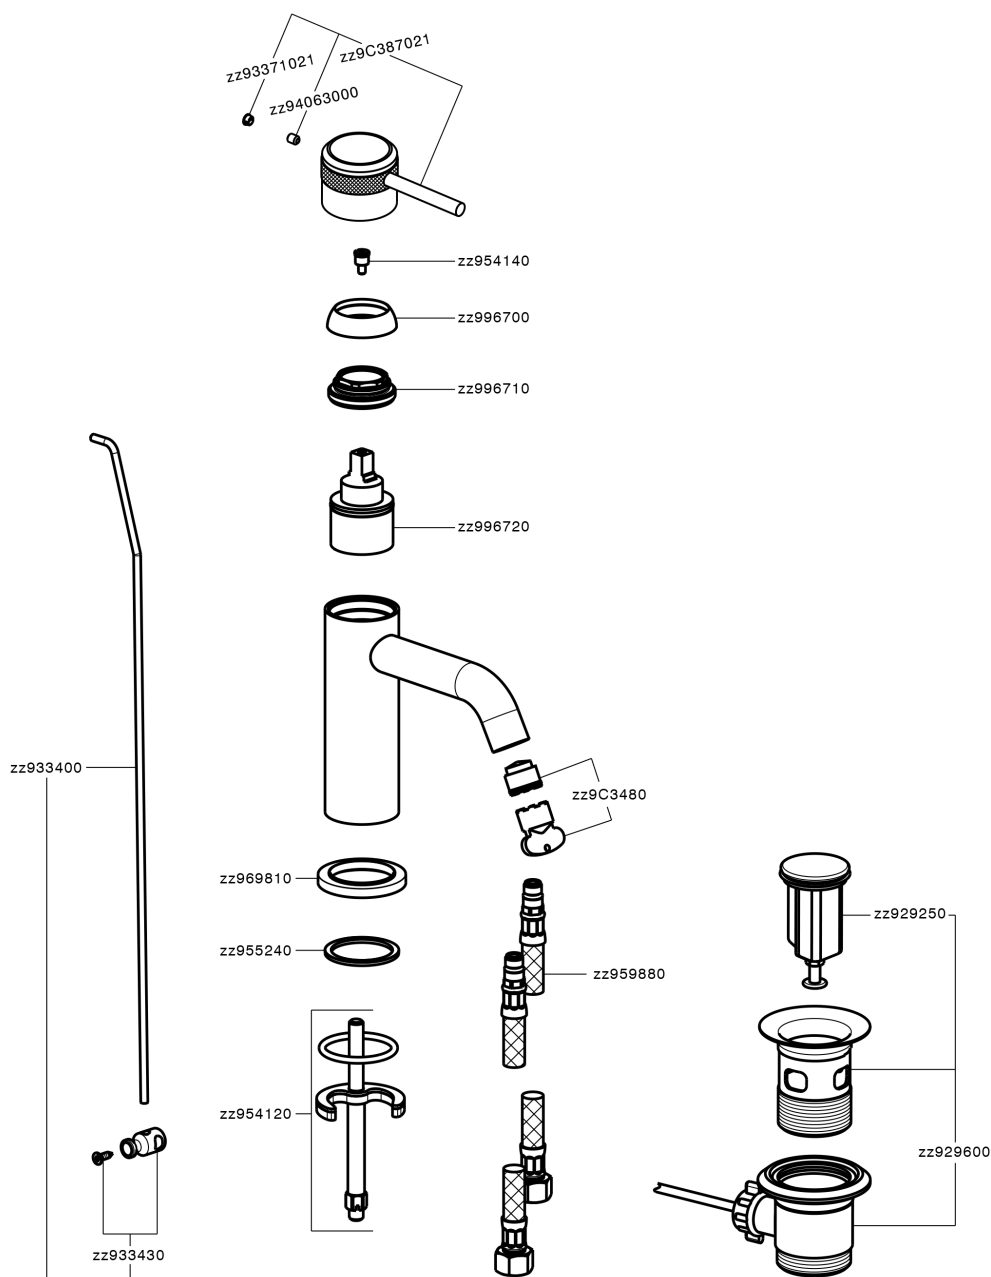

## Miscelatore monocomando lavabo CHRONOS\_CR001510

CR001510

<http://www.huberitalia.com/miscelatore-monocomando-lavabo-chronos-cr001510>

2025-04-03