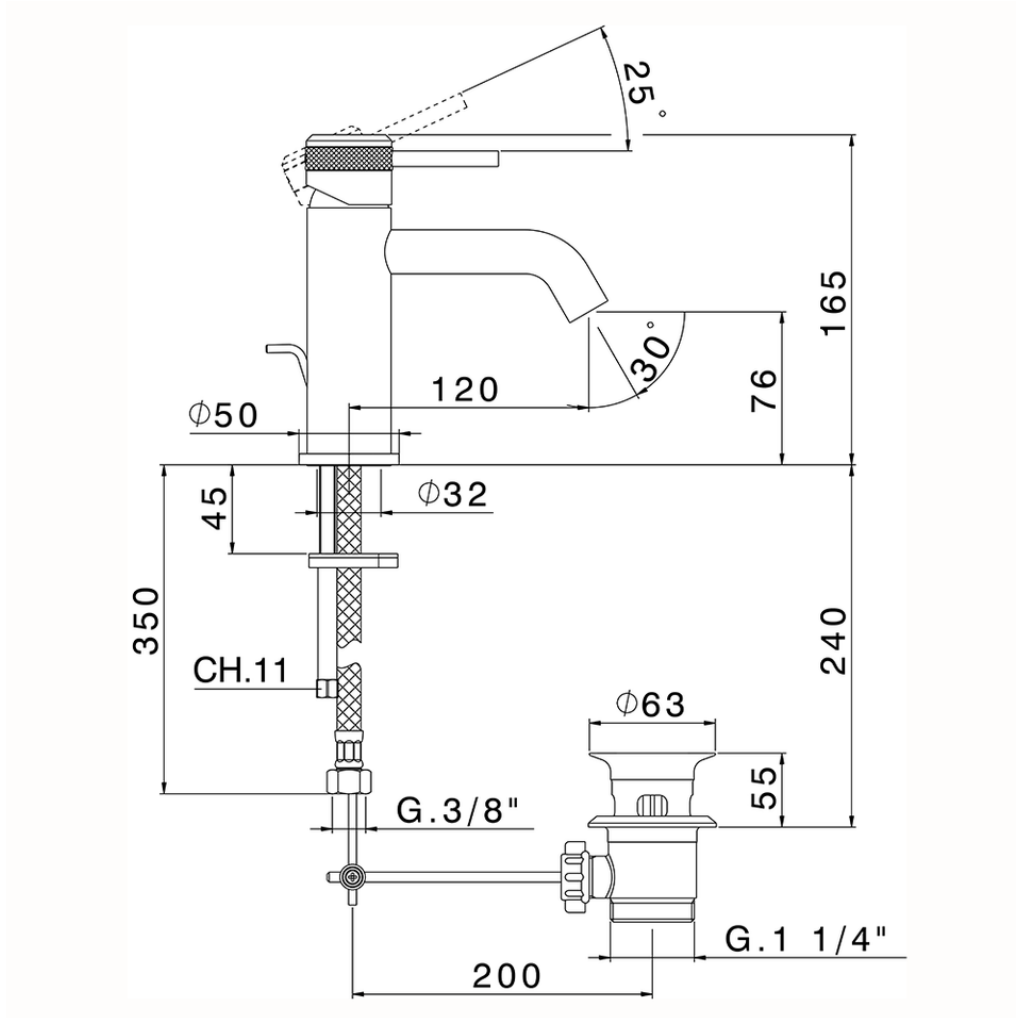

Miscelatore monocomando lavabo CHRONOS_CR001510

CR001510

<http://www.huberitalia.com/miscelatore-monocomando-lavabo-chronos-cr001510>

2025-04-04