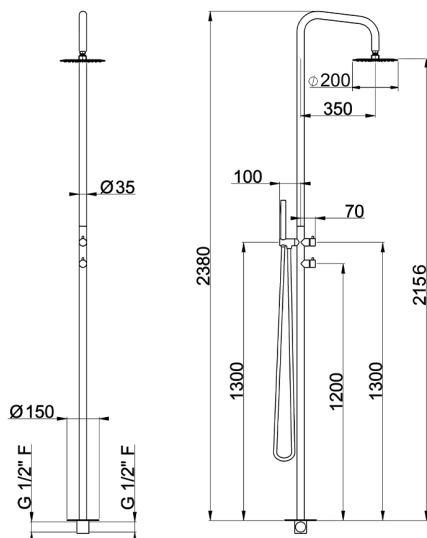

Colonna doccia progressiva outdoor COLUMNS_LX005110

MODELLO **LX005110**

Colonna doccia progressiva outdoor,deviatore 2 uscite,per esterno/interno a pavimento,soffione tondo D.200 mm in INOX,doccetta monogetto minimalista D.23 mm in INOX,INOX AISI 316L

FINITURE DISPONIBILI

D1 D1 Inox Spazzolato

CARATTERISTICHE

Ricambio Cartuccia **ZZ9E521000**

Cartuccia Monocomando Progressiva 25 mm

2025-04-04