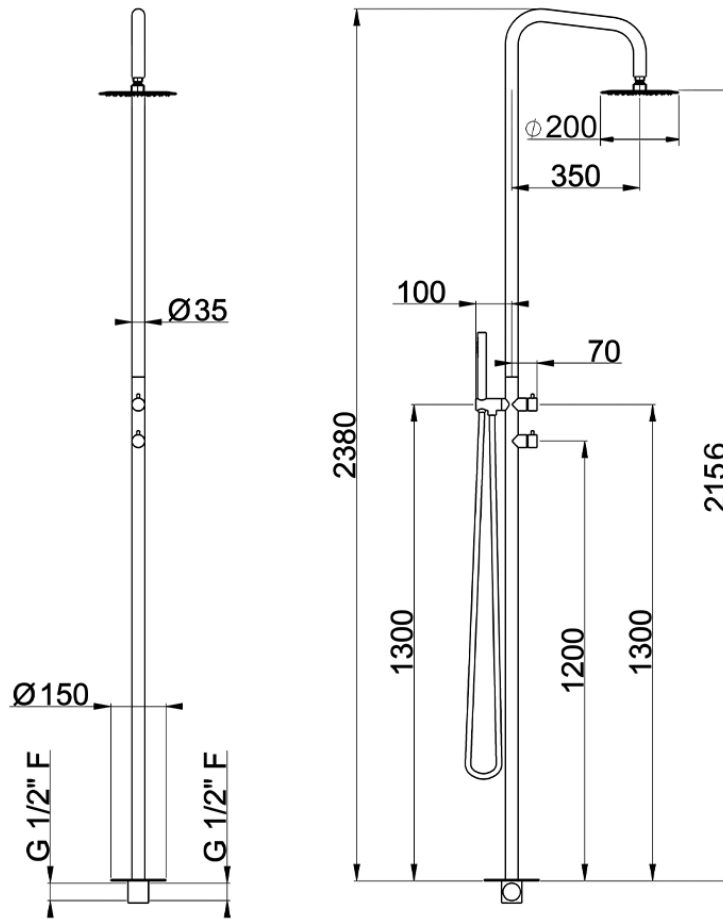

Colonna doccia progressiva outdoor COLUMNS_LX005110

LX005110

<http://www.huberitalia.com/colonna-doccia-progressiva-outdoor-columns-lx005110>

2025-04-04