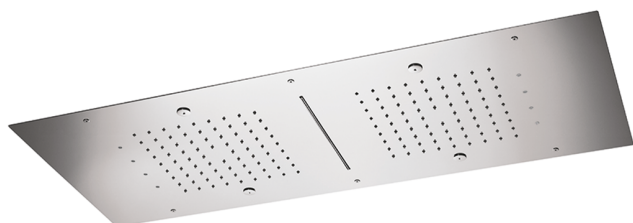

## Soffione a soffitto 950x400 mm ZEN\_ZS1C0380

MODELLO **ZS1C0380**

Soffione a soffitto 950x400 mm, funzioni 2 piogge, nebulizzazione, funzioni cascata, cromoterapia, con radiocomando incluso, acciaio inox AISI 304

FINITURE DISPONIBILI

**40** 40 Nero Opaco

**4Q** 4Q Bianco Opaco

**D1** D1 Inox Spazzolato

**D2** D2 Inox Lucido

CARATTERISTICHE

2025-01-04