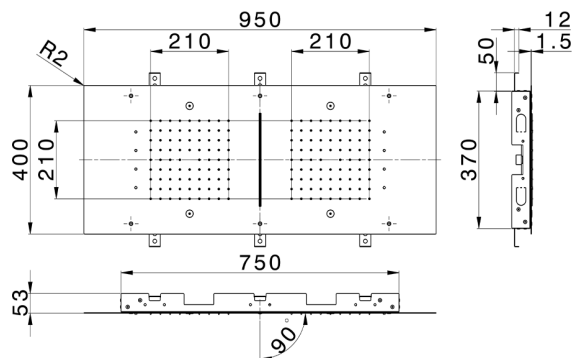

Soffione a soffitto 950x400 mm ZEN_ZS1C0380

MODELLO **ZS1C0380**

Soffione a soffitto 950x400 mm, funzioni 2 piogge, nebulizzazione, funzioni cascata, cromoterapia, con radiocomando incluso, acciaio inox AISI 304

FINITURE DISPONIBILI

40 40 Nero Opaco

4Q 4Q Bianco Opaco

D1 D1 Inox Spazzolato

D2 D2 Inox Lucido

CARATTERISTICHE

2025-01-04