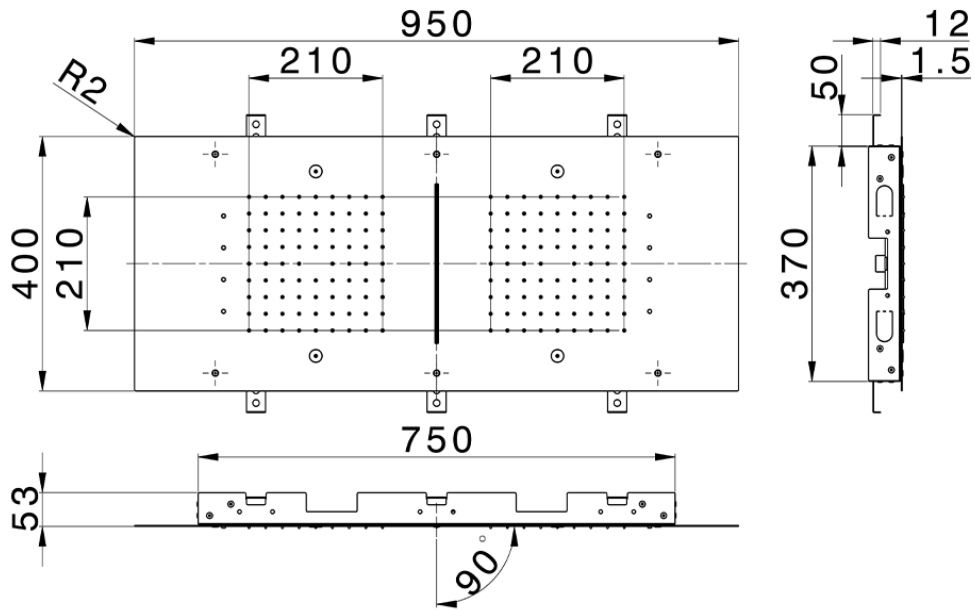

Soffione a soffitto 950x400 mm ZEN_ZS1C0380

ZS1C0380

<http://www.huberitalia.com/soffione-a-soffitto-950x400-mm-zen-zs1c0380>

2025-01-04