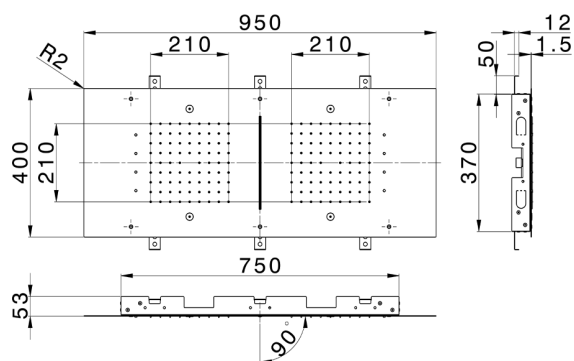

CARATTERISTICHE

2025-01-02