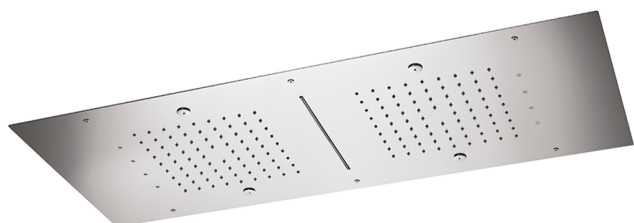

Soffione a soffitto 950x400 mm ZEN_ZS1C0380

MODELLO **ZS1C0380**

Soffione a soffitto 950x400 mm, funzioni 2 piogge, nebulizzazione, funzioni cascata, cromoterapia, con radiocomando incluso, acciaio inox AISI 304

FINITURE DISPONIBILI

40 40 Nero Opaco

4Q 4Q Bianco Opaco

D1 D1 Inox Spazzolato

D2 D2 Inox Lucido

CARATTERISTICHE

2025-01-02