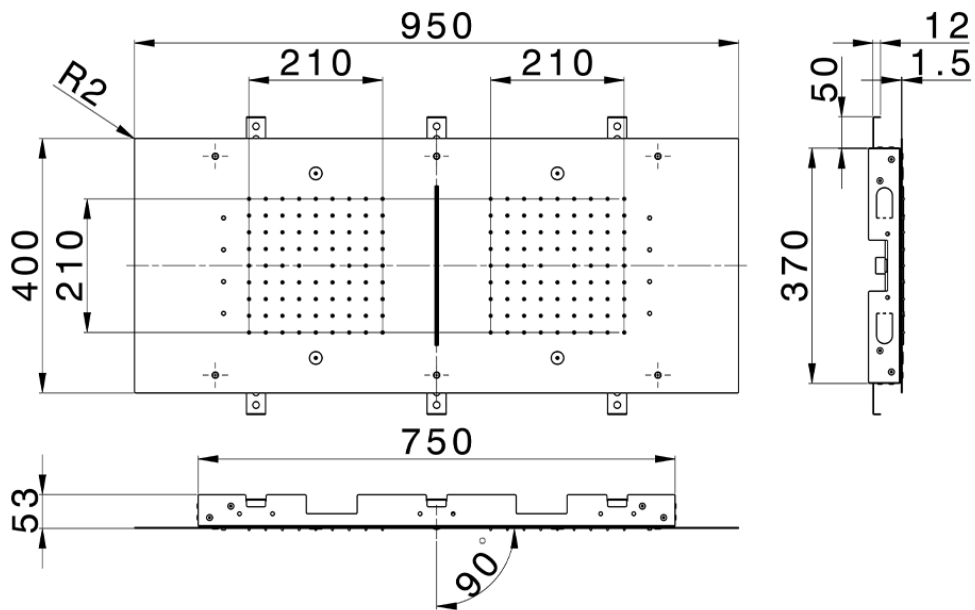

Soffione a soffitto 950x400 mm ZEN\_ZS1C0380

ZS1C0380

<http://www.huberitalia.com/soffione-a-soffitto-950x400-mm-zen-zs1c0380>

2025-01-02