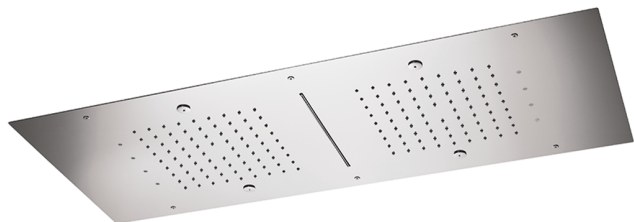

Soffione a soffitto 950x400 mm ZEN_ZS1C0380

MODELLO **ZS1C0380**

Soffione a soffitto 950x400 mm, funzioni 2 piogge, nebulizzazione, funzioni cascata, cromoterapia, con radiocomando incluso, acciaio inox AISI 304

FINITURE DISPONIBILI

40 40 Nero Opaco

4Q 4Q Bianco Opaco

D1 D1 Inox Spazzolato

D2 D2 Inox Lucido

CARATTERISTICHE

2025-01-04