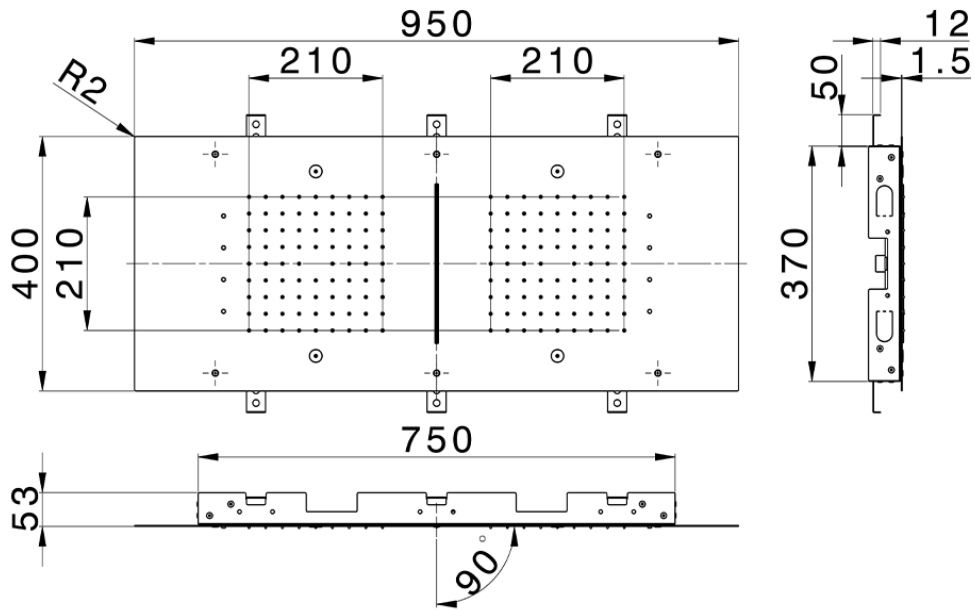

Soffione a soffitto 950x400 mm ZEN\_ZS1C0380

ZS1C0380

<http://www.huberitalia.com/soffione-a-soffitto-950x400-mm-zen-zs1c0380>

2025-01-04