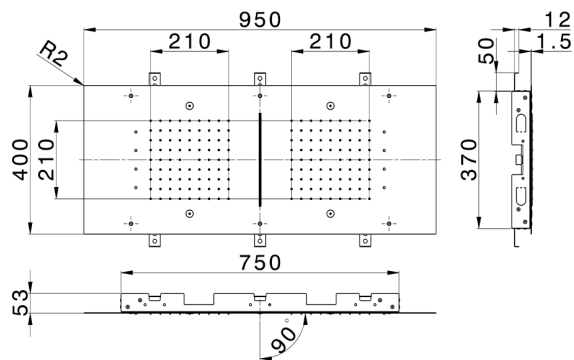

Soffione a soffitto 950x400 mm ZEN_ZS1C0380

MODELLO **ZS1C0380**

Soffione a soffitto 950x400 mm, funzioni 2 piogge, nebulizzazione, funzioni cascata, cromoterapia, con radiocomando incluso, acciaio inox AISI 304

FINITURE DISPONIBILI

40 40 Nero Opaco

4Q 4Q Bianco Opaco

D1 D1 Inox Spazzolato

D2 D2 Inox Lucido

CARATTERISTICHE

2025-01-04