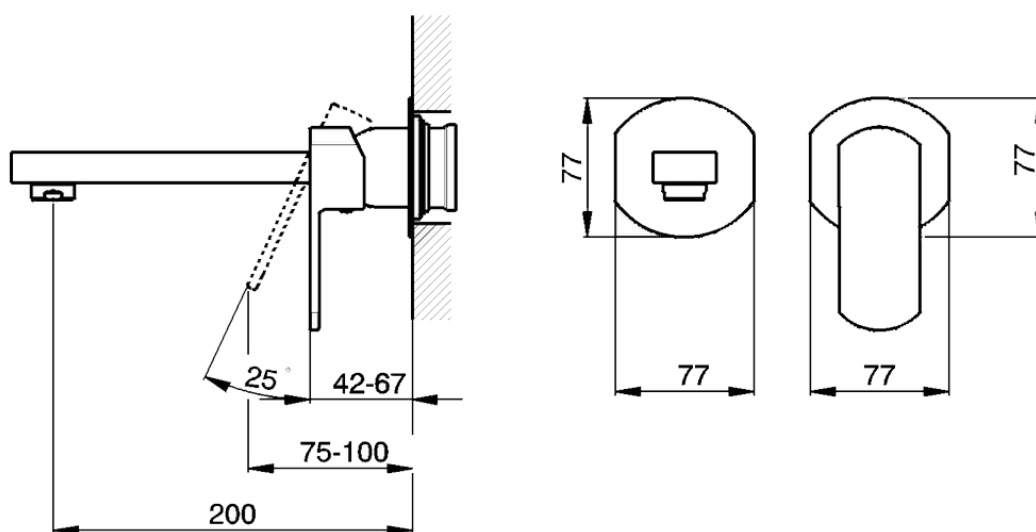

Parte esterna monocomando lavabo a parete DADO_DD005510

DD005510

<http://www.huberitalia.com/parte-esterna-monocomando-lavabo-a-parete-dado-dd005510>

Piastra/Plate/Plaque/Platte/Placa

2-3mm: XX 56-76

10mm: XX 48-68