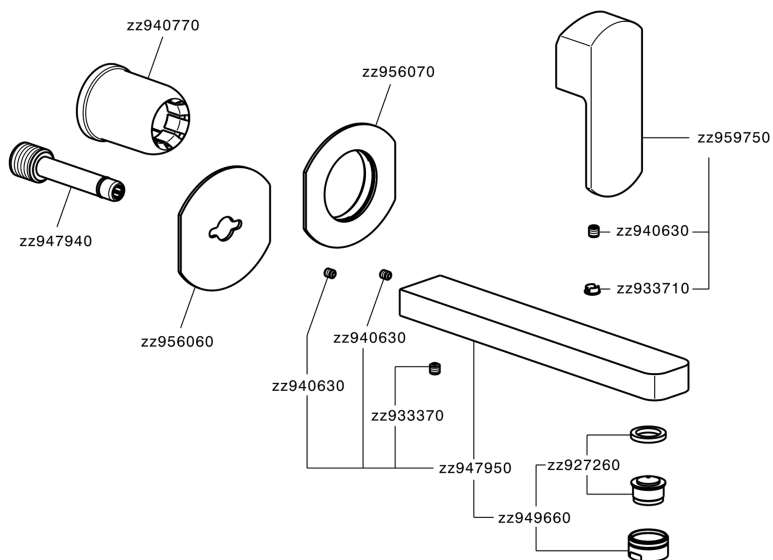

Parte esterna monocomando lavabo a parete DADO_DD005510

DD005510

<http://www.huberitalia.com/parte-esterna-monocomando-lavabo-a-parete-dado-dd005510>

Parte incasso monocomando lavabo a parete Easy-Box INCASSO_ZB002450

ZB002450 <http://www.huberitalia.com/parte-incasso-monocomando-lavabo-a-parete-easy-box-incasso-zb002450>

2025-04-01