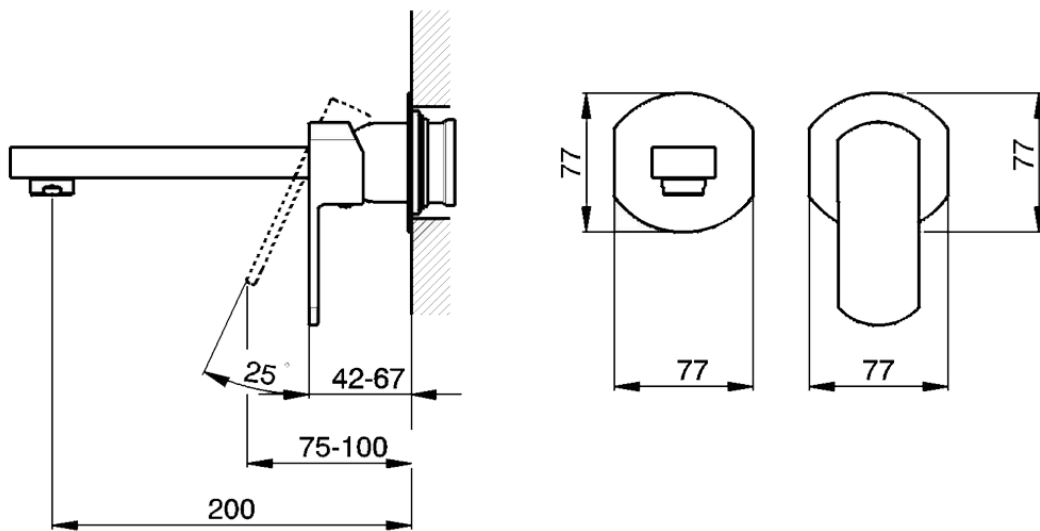

Parte esterna monocomando lavabo a parete DADO_DD005510

DD005510

<http://www.huberitalia.com/parte-esterna-monocomando-lavabo-a-parete-dado-dd005510>

Piastra/Plate/Plaque/Platte/Placa

2-3mm: XX 56-76

10mm: XX 48-68