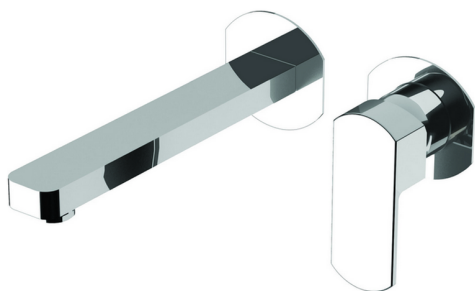

Parte esterna monocomando lavabo a parete DADO_DD005510

MODELLO **DD005510**

Parte esterna monocomando lavabo a parete, senza parte incasso, bocca L.200 mm, per art. Easy-Box ZB002450 e art. ZB025510

FINITURE DISPONIBILI

-  **21** 21 Cromo
-  **2B** 2B Nichel Lucido
-  **2F** 2F Nichel Spazzolato
-  **40** 40 Nero Opaco
-  **4Q** 4Q Bianco Opaco

CARATTERISTICHE

Installazione **Incasso**
 Parti Incasso necessarie **ZB002450**

Parte esterna monocomando lavabo a parete DADO_DD005510

DD005510

<http://www.huberitalia.com/parte-esterna-monocomando-lavabo-a-parete-dado-dd005510>

Parte incasso monocomando lavabo a parete Easy-Box INCASSO_ZB002450

MODELLO **ZB002450**

Parte incasso monocomando lavabo a parete Easy-Box, con scatola di protezione, senza parte esterna

FINITURE DISPONIBILI

CARATTERISTICHE

Installazione	Incasso
Ricambio Cartuccia	ZZ95409000
Cartuccia Monocomando 35 mm	
Incasso	1