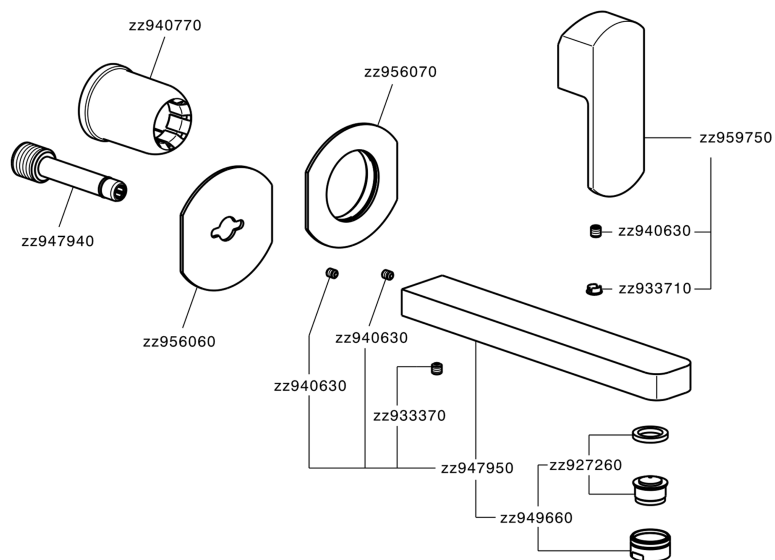

Parte esterna monocomando lavabo a parete DADO_DD005510

MODELLO **DD005510**

Parte esterna monocomando lavabo a parete, senza parte incasso, bocca L.200 mm, per art. Easy-Box ZB002450 e art. ZB025510

FINITURE DISPONIBILI

Parte esterna monocomando lavabo a parete DADO_DD005510

DD005510

<http://www.huberitalia.com/parte-esterna-monocomando-lavabo-a-parete-dado-dd005510>

Parte incasso monocomando lavabo a parete Easy-Box INCASSO_ZB002450

MODELLO **ZB002450**

Parte incasso monocomando lavabo a parete Easy-Box, con scatola di protezione, senza parte esterna

FINITURE DISPONIBILI

CARATTERISTICHE

Installazione	Incasso
Ricambio Cartuccia	ZZ95409000
Cartuccia Monocomando 35 mm	
Incasso	1

Piastra/Plate/Plaque/Platte/Placa

2-3mm: XX 56-76

10mm: XX 48-68

EcoStop

Con il Dispositivo EcoStop l'apertura dell'acqua avviene con un punto duro al 50% circa della portata. Un fermo a metà apertura, da vincere con una leggera forza solo e soltanto quando ci sia una reale necessità di richiesta d'acqua alla massima portata. Ciò permette di consumare fino al 50% in meno di acqua.