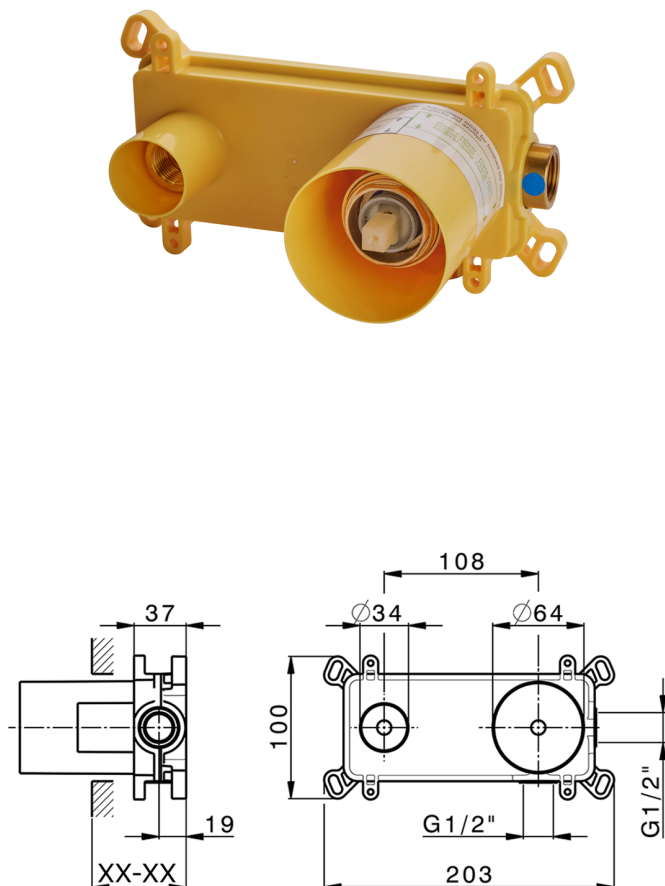

Parte esterna monocomando lavabo a parete DADO_DD005510

MODELLO **DD005510**

Parte esterna monocomando lavabo a parete, senza parte incasso, bocca L.200 mm, per art. Easy-Box ZB002450 e art. ZB025510

FINITURE DISPONIBILI

Parte esterna monocomando lavabo a parete DADO_DD005510

DD005510

<http://www.huberitalia.com/parte-esterna-monocomando-lavabo-a-parete-dado-dd005510>

Parte incasso monocomando lavabo a parete Easy-Box INCASSO_ZB002450

MODELLO **ZB002450**

Parte incasso monocomando lavabo a parete Easy-Box, con scatola di protezione, senza parte esterna

FINITURE DISPONIBILI

CARATTERISTICHE

Installazione	Incasso
Ricambio Cartuccia	ZZ95409000
Cartuccia Monocomando 35 mm	
Incasso	1

Piastra/Plate/Plaque/Platte/Placa

2-3mm: XX 56-76

10mm: XX 48-68

EcoStop

Con il Dispositivo EcoStop l'apertura dell'acqua avviene con un punto duro al 50% circa della portata. Un fermo a metà apertura, da vincere con una leggera forza solo e soltanto quando ci sia una reale necessità di richiesta d'acqua alla massima portata. Ciò permette di consumare fino al 50% in meno di acqua.