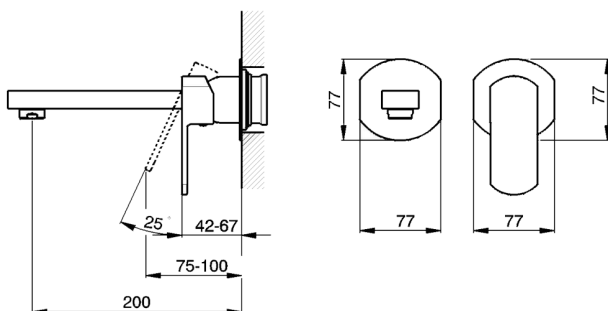

Parte esterna monocomando lavabo a parete DADO_DD005510

MODELLO **DD005510**

Parte esterna monocomando lavabo a parete, senza parte incasso, bocca L.200 mm, per art. Easy-Box ZB002450 e art. ZB025510

FINITURE DISPONIBILI

-  **21** 21 Cromo
-  **2B** 2B Nichel Lucido
-  **2F** 2F Nichel Spazzolato
-  **40** 40 Nero Opaco
-  **4Q** 4Q Bianco Opaco

CARATTERISTICHE

Installazione **Incasso**
 Parti Incasso necessarie **ZB002450**

Parte esterna monocomando lavabo a parete DADO_DD005510

DD005510

<http://www.huberitalia.com/parte-esterna-monocomando-lavabo-a-parete-dado-dd005510>

Parte incasso monocomando lavabo a parete Easy-Box INCASSO_ZB002450

Piastra/Plate/Plaque/Platte/Placa

2-3mm: XX 56-76

10mm: XX 48-68

EcoStop

Con il Dispositivo EcoStop l'apertura dell'acqua avviene con un punto duro al 50% circa della portata. Un fermo a metà apertura, da vincere con una leggera forza solo e soltanto quando ci sia una reale necessità di richiesta d'acqua alla massima portata. Ciò permette di consumare fino al 50% in meno di acqua.