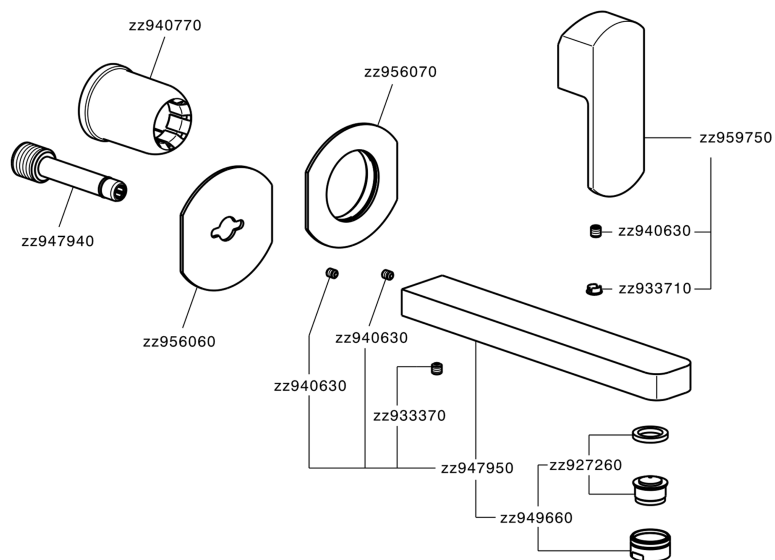

## Parte esterna monocomando lavabo a parete DADO\_DD005510

DD005510

<http://www.huberitalia.com/parte-esterna-monocomando-lavabo-a-parete-dado-dd005510>

**Parte incasso monocomando lavabo a parete Easy-Box INCASSO\_ZB002450**

ZB002450 <http://www.huberitalia.com/parte-incasso-monocomando-lavabo-a-parete-easy-box-incasso-zb002450>

2025-04-03