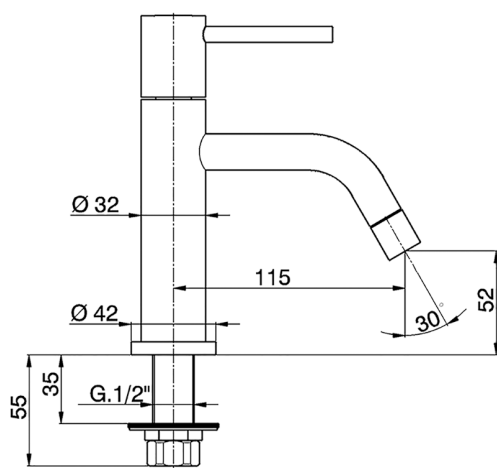

Rubinetto monoacqua NUOVA KIRUNA_K2000900

MODELLO **K2000900**

Rubinetto monoacqua, senza scarico, senza flessibili

FINITURE DISPONIBILI

CARATTERISTICHE

2025-04-04