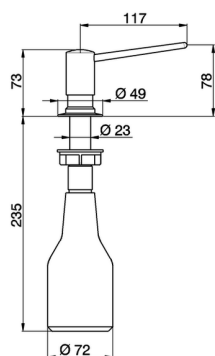

Porta sapone liquido COLLETTIVITÀ_LC190610

MODELLO **LC190610**

Porta sapone liquido

FINITURE DISPONIBILI

CARATTERISTICHE

2025-03-12