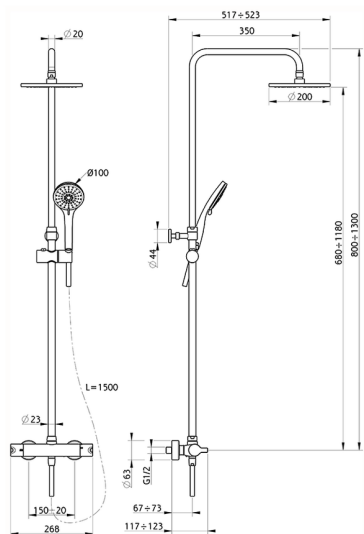

## Colonna doccia termostatica 2 funzioni SOFT\_SFC82020

MODELLO **SFC82020**

Colonna doccia termostatica 2 funzioni,deviastop 2 uscite,colonna telescopica,supporto doccetta scorrevole,doccetta 3 getti D.100 mm ABS,soffione tondo D.200 mm sp.8 mm in OTTONE,flessibile liscio SILVERFLEX 150 cm

FINITURE DISPONIBILI

**21** 21 Cromo

CARATTERISTICHE

Ricambio Cartuccia **22.03A.AR - ZZ97080004**

**Cartuccia Termostatica Argo 1 (filtro corto)**

### DeviaStop

La tecnologia Devia Stop di Huber consente con un semplice movimento rotativo di gestire la portata dell'acqua e di scegliere la modalità d'erogazione (soffione, doccetta a mano).