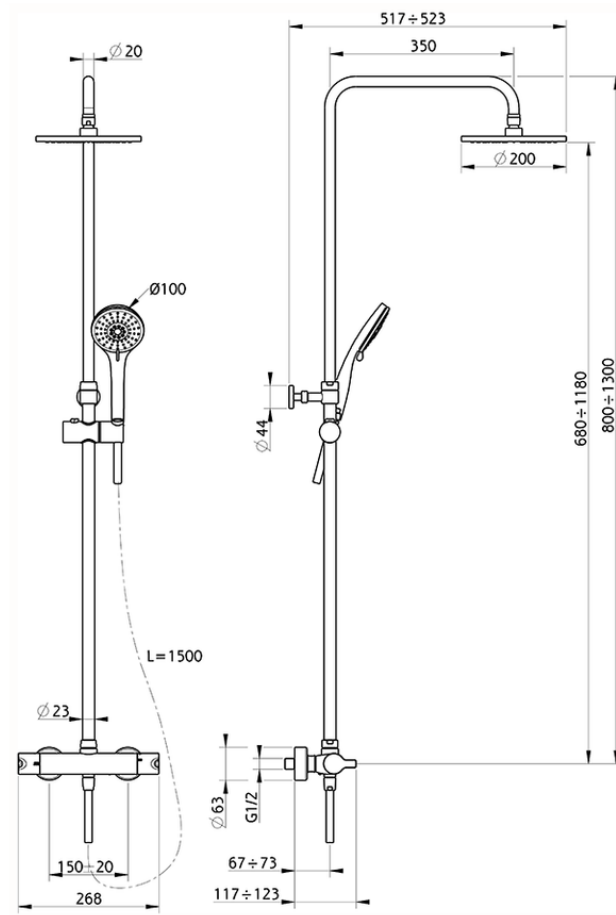

Colonna doccia termostatica 2 funzioni SOFT_SFC82020

SFC82020

<http://www.huberitalia.com/colonna-doccia-termostatica-2-funzioni-soft-sfc82020>

2025-04-04