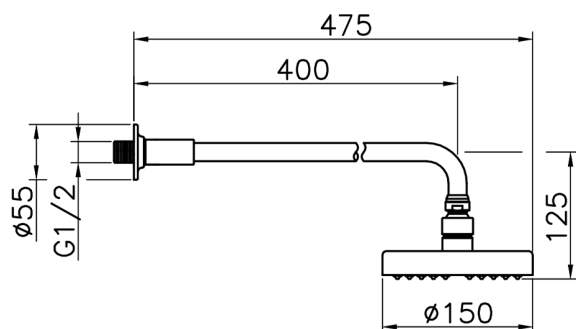

Braccio doccia con soffione Suite SHOWER_614.06H.

MODELLO **614.06H.**

Braccio doccia con soffione, soffione tondo D.150 mm in ABS, braccio doccia L.400 mm

FINITURE DISPONIBILI

CR CR Cromo

CARATTERISTICHE

2025-04-04