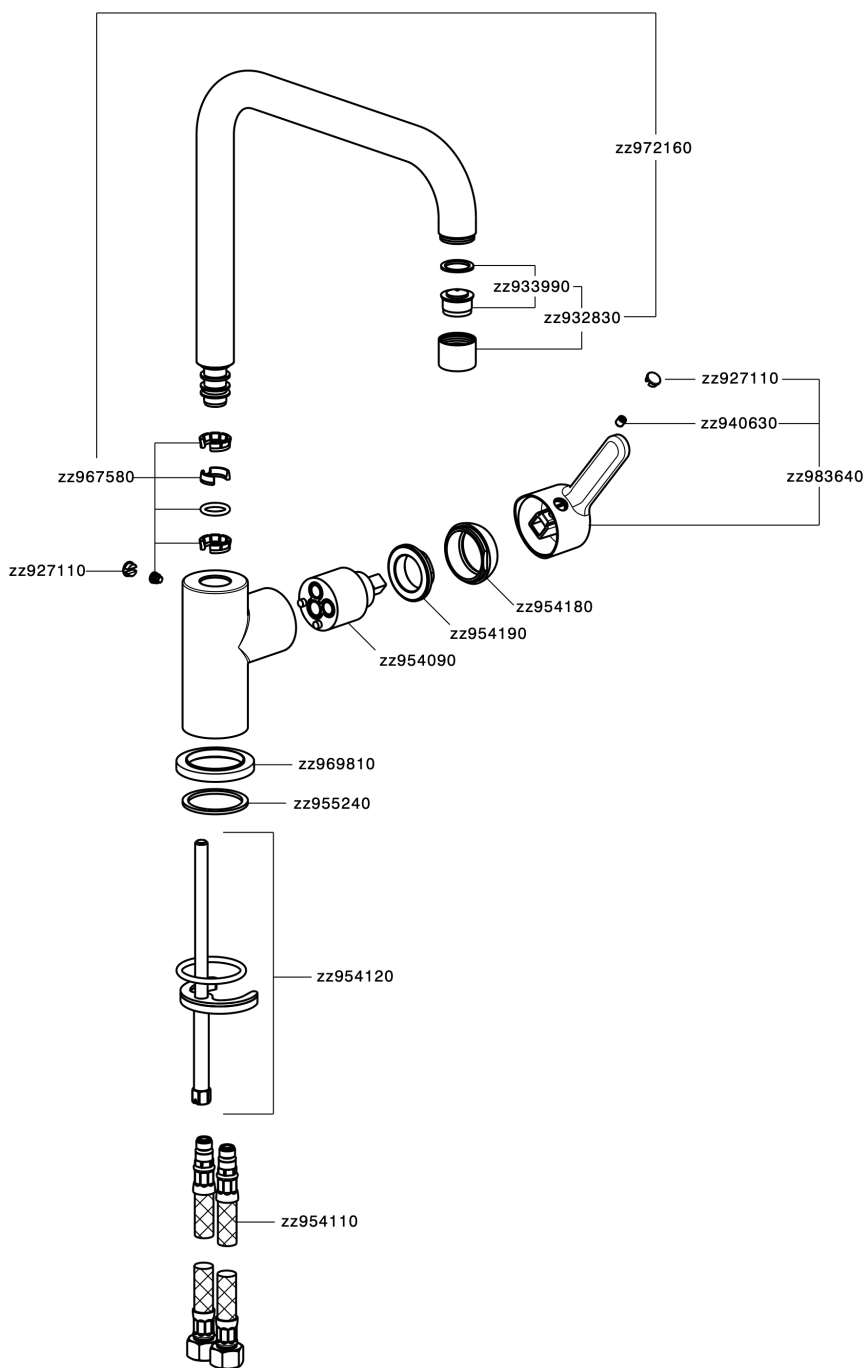

## Miscelatore monocomando lavello EnergySave KITCHEN\_H2002535

H2002535

<http://www.huberitalia.com/miscelatore-monocomando-lavello-energysave-kitchen-h2002535>

2025-04-04