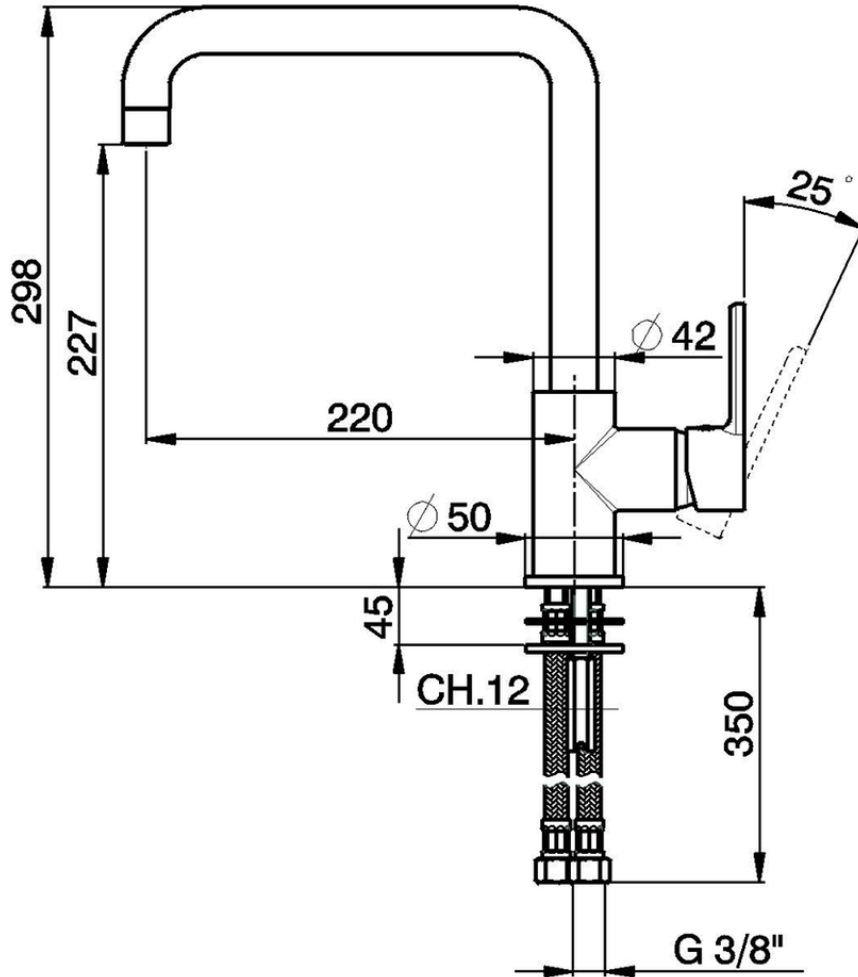

Miscelatore monocomando lavello EnergySave KITCHEN_H2002535

H2002535

<http://www.huberitalia.com/miscelatore-monocomando-lavello-energy-save-kitchen-h2002535>

2025-04-04