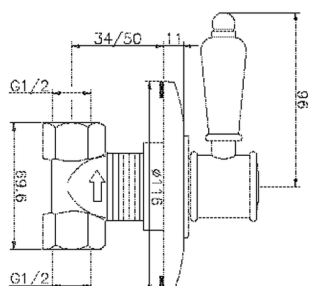

Rubinetto d'arresto incasso VICTORIAN_VT000310

MODELLO **VT000310**

Rubinetto d'arresto incasso, uscita 1/2" F

FINITURE DISPONIBILI

-  **21** 21 Cromo
-  **27** 27 Vecchio Bronzo
-  **2A** 2A Nichel Satinato Spazzolato
-  **2G** 2G Oro Antico
-  **2W** 2W Oro Spazzolato

CARATTERISTICHE

Installazione **Incasso**

Rubinetto d'arresto incasso VICTORIAN_VT000310

VT000310

<http://www.huberitalia.com/rubinetto-darresto-incasso-victorian-vt000310>

2025-04-03