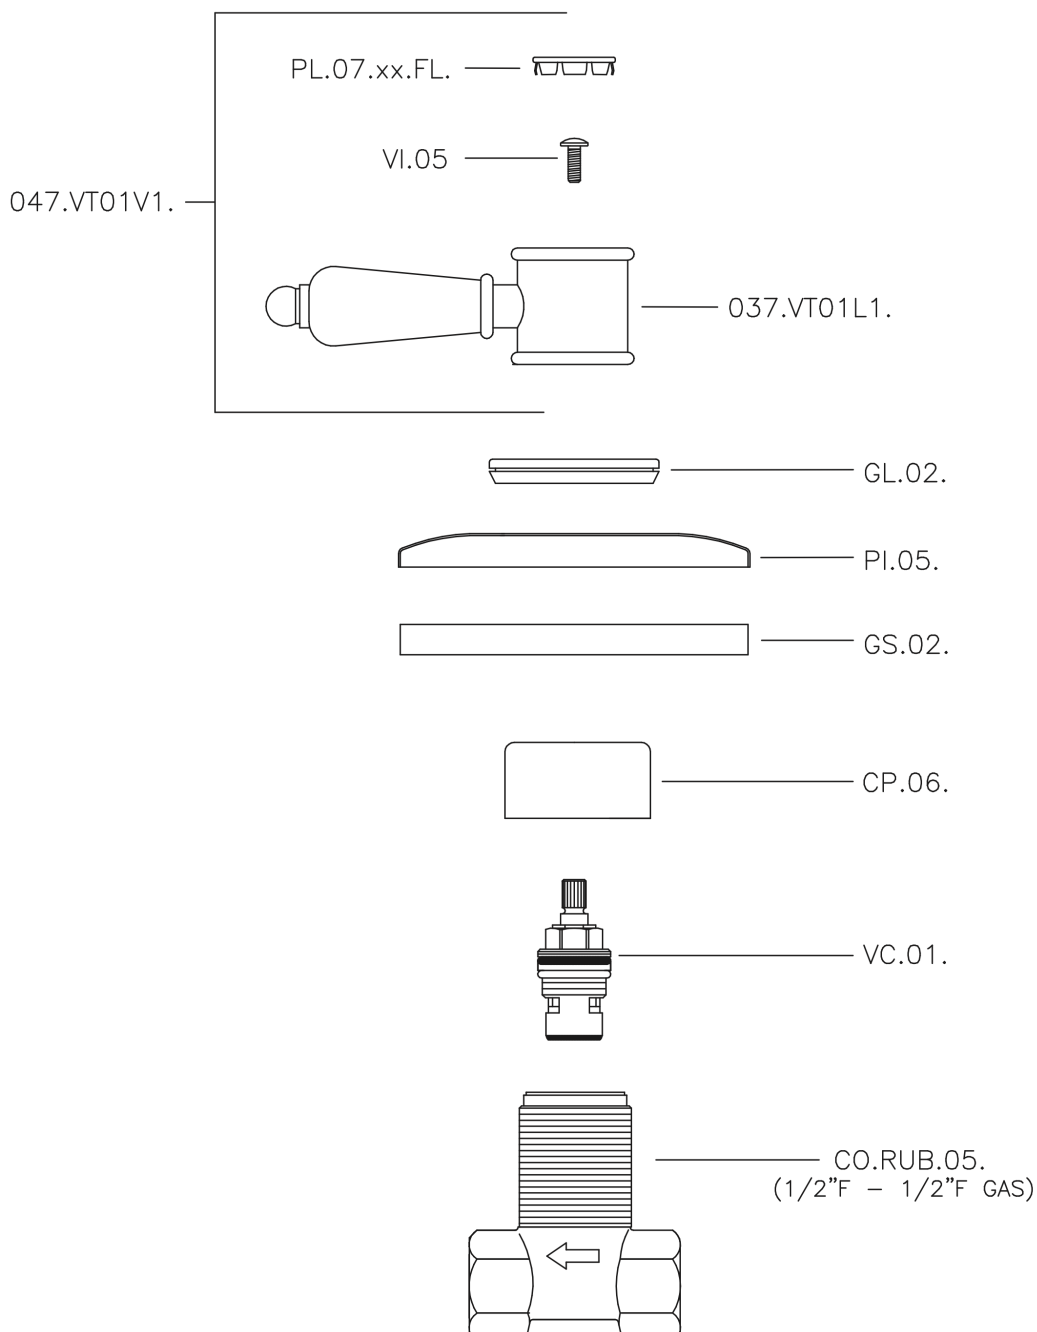

Rubinetto d'arresto incasso VICTORIAN_VT000310

MODELLO **VT000310**

Rubinetto d'arresto incasso, uscita 1/2" F

FINITURE DISPONIBILI

-  **21** 21 Cromo
-  **27** 27 Vecchio Bronzo
-  **2A** 2A Nichel Satinato Spazzolato
-  **2G** 2G Oro Antico
-  **2W** 2W Oro Spazzolato

CARATTERISTICHE

Installazione **Incasso**

Rubinetto d'arresto incasso VICTORIAN_VT000310

VT000310

<http://www.huberitalia.com/rubinetto-darresto-incasso-victorian-vt000310>

2025-04-03